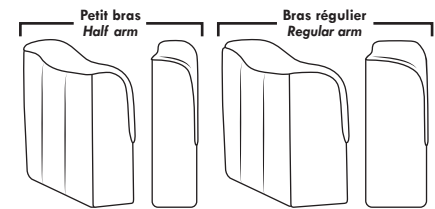

LEONARDO

OPTIMA

Siège 30" de large | 30" Seat Width

Siège 23" de large | 23" Seat Width

Spécifications | Specifications

- Appui-tête levé / Headrest up
- Appui-tête baissé / Headrest down
- Complètement incliné / Fully reclined

- Ⓐ Hauteur complète 40" / Total Height
- Ⓑ Hauteur appui-tête baissé 33" / Height headrest down
- Ⓒ Hauteur du bras 24" / Arm Height
- Ⓓ Hauteur du siège 19,5" / Seat height
- Ⓔ Profondeur incliné 65" / Depth fully reclined
- Ⓕ Profondeur d'assise 20"ou/or 22" / Seat depth