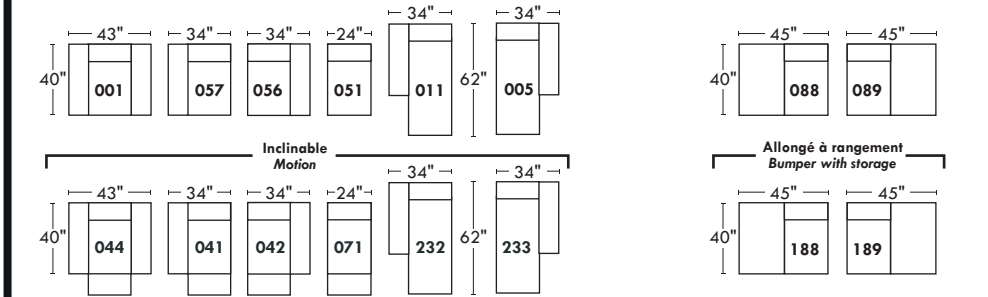

LEONARDO

OPTIMA

Siège 30" de large | 30" Seat Width

Siège 23" de large | 23" Seat Width

Spécifications | Specifications

- Appui-tête levé / Headrest up
- Appui-tête baissé / Headrest down
- Complètement incliné / Fully reclined

- Ⓐ Hauteur complète 40" / Total Height
- Ⓑ Hauteur appui-tête baissé 33" / Height headrest down
- Ⓒ Hauteur du bras 24" / Arm Height
- Ⓓ Hauteur du siège 19,5" / Seat height
- Ⓔ Profondeur incliné 65" / Depth fully reclined
- Ⓕ Profondeur d'assise 20"ou/or 22" / Seat depth