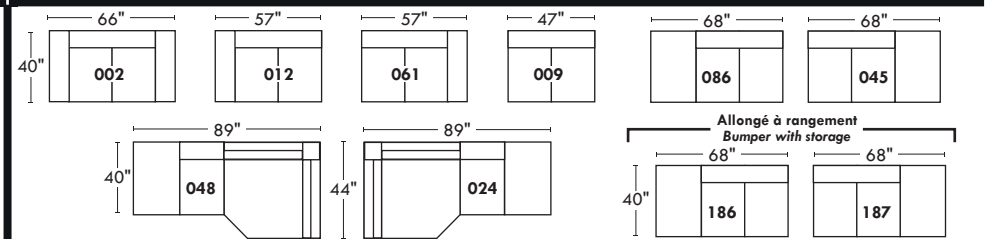

LEONARDO

OPTIMA

Siège 30" de large | 30" Seat Width

Siège 23" de large | 23" Seat Width

Spécifications | Specifications

- Appui-tête levé / Headrest up
- Appui-tête baissé / Headrest down
- Complètement incliné / Fully reclined

- Ⓐ Hauteur complète 40" / Total Height
- Ⓑ Hauteur appui-tête baissé 33" / Height headrest down
- Ⓒ Hauteur du bras 24" / Arm Height
- Ⓓ Hauteur du siège 19,5" / Seat height
- Ⓔ Profondeur incliné 65" / Depth fully reclined
- Ⓕ Profondeur d'assise 20"ou/or 22" / Seat depth