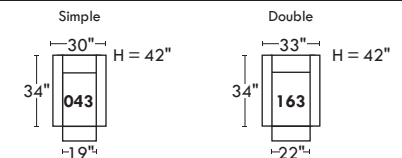

LEONARDO

OPTIMA

Siège 30" de large | 30" Seat Width

Siège 23" de large | 23" Seat Width

Spécifications | Specifications

- ☐ Appui-tête levé / Headrest up
- ☐ Appui-tête baissé / Headrest down
- ☐ Complètement incliné / Fully reclined

- Ⓐ Hauteur complète 40" / Total Height
- Ⓑ Hauteur appui-tête baissé 33" / Height headrest down
- Ⓒ Hauteur du bras 24" / Arm Height
- Ⓓ Hauteur du siège 19,5" / Seat height
- Ⓔ Profondeur incliné 65" / Depth fully reclined
- Ⓕ Profondeur d'assise 20"ou/or 22" / Seat depth

Fauteuil berçant, pivotant et inclinable | Swivel rocking motion chair

NE viens PAS avec un mécanisme protège-mur
Dégagement mural: 16"

NOT Wall hugger
Wall clearance: 16"

Autres | Others

Nos produits sont fabriqués à la main et des variations mineures peuvent survenir.

Our product is hand-made and minor variations can occur.