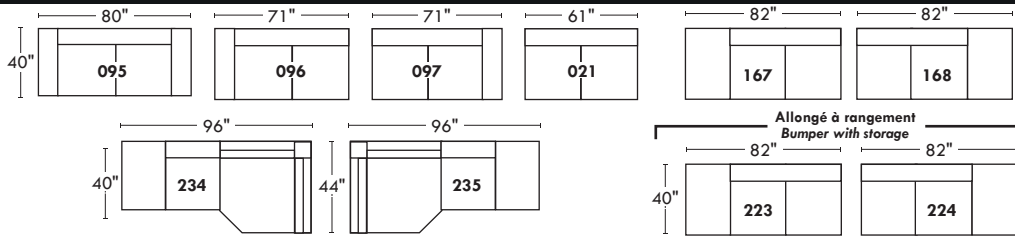

LEONARDO

OPTIMA

Siège 30" de large | 30" Seat Width

Siège 23" de large | 23" Seat Width

Spécifications | Specifications

- Appui-tête levé / Headrest up
- Appui-tête baissé / Headrest down
- Complètement incliné / Fully reclined

- Ⓐ Hauteur complète 40" / Total Height
- Ⓑ Hauteur appui-tête baissé 33" / Height headrest down
- Ⓒ Hauteur du bras 24" / Arm Height
- Ⓓ Hauteur du siège 19,5" / Seat height
- Ⓔ Profondeur incliné 65" / Depth fully reclined
- Ⓕ Profondeur d'assise 20"ou/or 22" / Seat depth