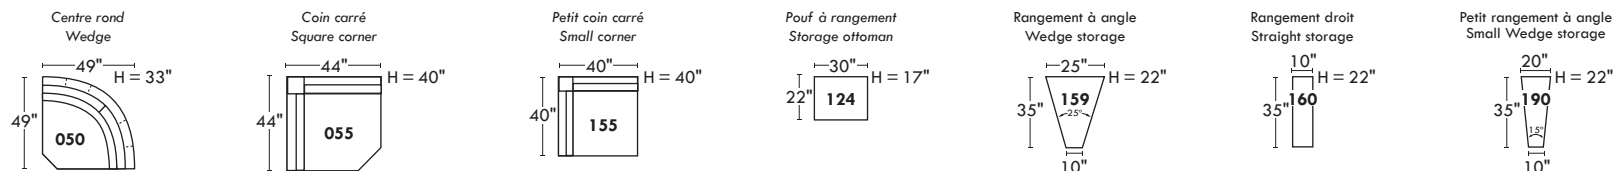

Autres | Others

Nos produits sont fabriqués à la main et des variations mineures peuvent survenir.

Our product is hand-made and minor variations can occur.