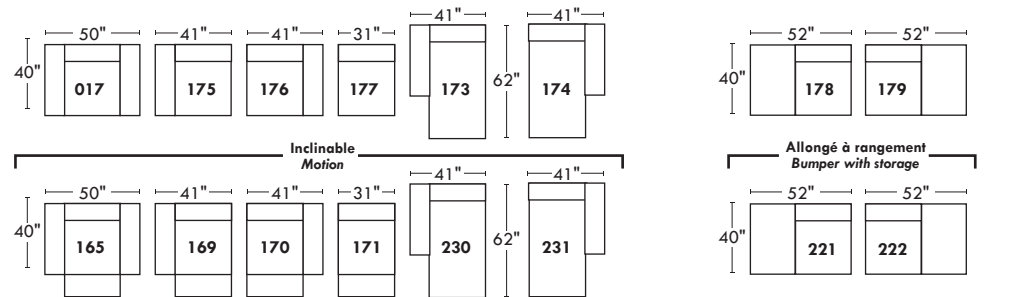

LEONARDO

OPTIMA

Siège 30" de large | 30" Seat Width

Siège 23" de large | 23" Seat Width

Spécifications | Specifications

- Appui-tête levé / Headrest up
- Appui-tête baissé / Headrest down
- Complètement incliné / Fully reclined

- Ⓐ Hauteur complète 40" / Total Height
- Ⓑ Hauteur appui-tête baissé 33" / Height headrest down
- Ⓒ Hauteur du bras 24" / Arm Height
- Ⓓ Hauteur du siège 19,5" / Seat height
- Ⓔ Profondeur incliné 65" / Depth fully reclined
- Ⓕ Profondeur d'assise 20"ou/or 22" / Seat depth