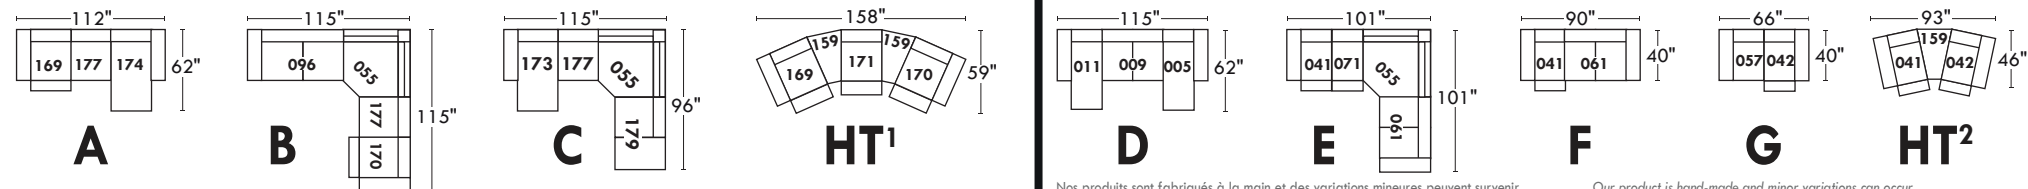

Autres | Others

Nos produits sont fabriqués à la main et des variations mineures peuvent survenir.

Our product is hand-made and minor variations can occur.