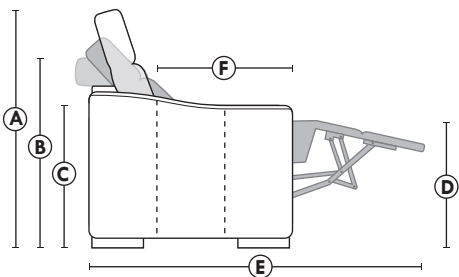

LEONARDO

OPTIMA

Siège 30" de large | 30" Seat Width

Siège 23" de large | 23" Seat Width

Spécifications | Specifications

- Appui-tête levé / Headrest up
- Appui-tête baissé / Headrest down
- Complètement incliné / Fully reclined

- Ⓐ Hauteur complète 40" / Total Height
- Ⓑ Hauteur appui-tête baissé 33" / Height headrest down
- Ⓒ Hauteur du bras 24" / Arm Height
- Ⓓ Hauteur du siège 19,5" / Seat height
- Ⓔ Profondeur incliné 65" / Depth fully reclined
- Ⓕ Profondeur d'assise 20"ou/or 22" / Seat depth