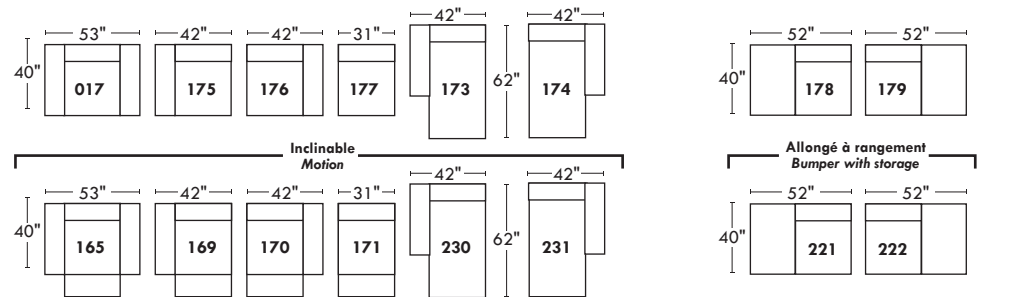

## Siège 30" de large | 30" Seat Width

## Siège 23" de large | 23" Seat Width

## Spécifications | Specifications

- Appui-tête levé / Headrest up
- Appui-tête baissé / Headrest down
- Complètement incliné / Fully reclined

- Ⓐ Hauteur complète 40" / Total Height
- Ⓑ Hauteur appui-tête baissé 33" / Height headrest down
- Ⓒ Hauteur du bras 22,5" / Arm Height
- Ⓓ Hauteur du siège 19,5" / Seat height
- Ⓔ Profondeur incliné 60" / Depth fully reclined
- Ⓕ Profondeur d'assise 20" ou/ou 22" / Seat depth