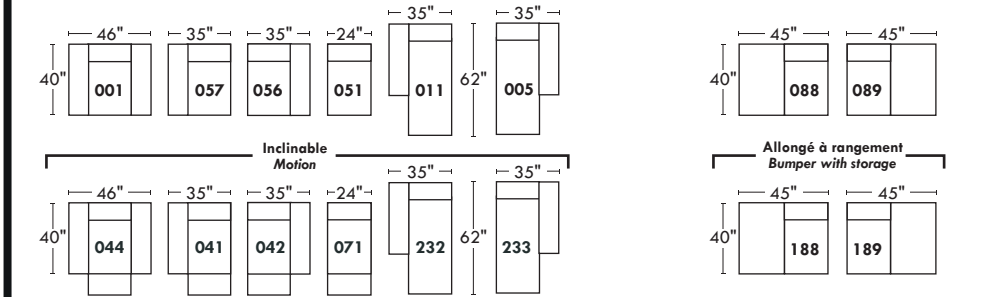

## Siège 30" de large | 30" Seat Width

## Siège 23" de large | 23" Seat Width

## Spécifications | Specifications

- Appui-tête levé / Headrest up
- Appui-tête baissé / Headrest down
- Complètement incliné / Fully reclined

- Ⓐ Hauteur complète 40" / Total Height
- Ⓑ Hauteur appui-tête baissé 33" / Height headrest down
- Ⓒ Hauteur du bras 22,5" / Arm Height
- Ⓓ Hauteur du siège 19,5" / Seat height
- Ⓔ Profondeur incliné 60" / Depth fully reclined
- Ⓕ Profondeur d'assise 20" ou/ou 22" / Seat depth