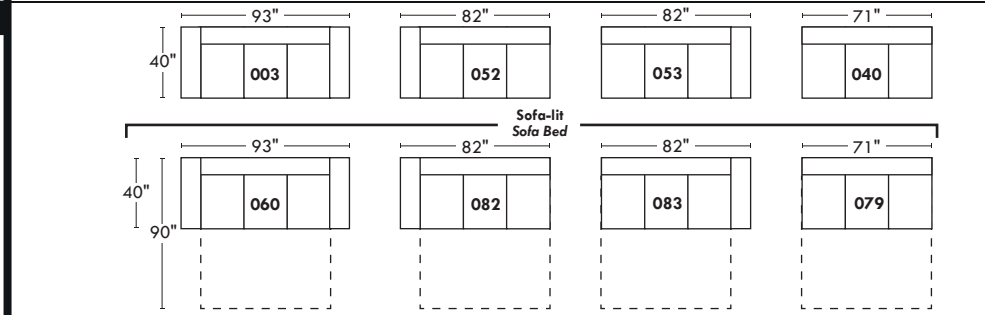

## Siège 23" de large | 23" Seat Width

## Spécifications | Specifications

- Appui-tête levé / Headrest up
- Appui-tête baissé / Headrest down
- Complètement incliné / Fully reclined

- Ⓐ Hauteur complète 40" / Total Height
- Ⓑ Hauteur appui-tête baissé 33" / Height headrest down
- Ⓒ Hauteur du bras 22,5" / Arm Height
- Ⓓ Hauteur du siège 19,5" / Seat height
- Ⓔ Profondeur incliné 60" / Depth fully reclined
- Ⓕ Profondeur d'assise 20" ou/ou 22" / Seat depth