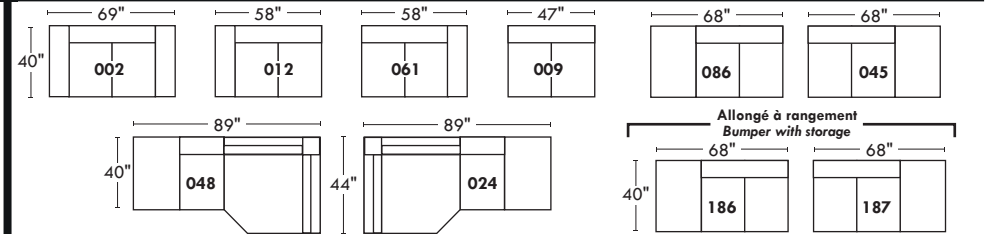

## Siège 30" de large | 30" Seat Width

## Siège 23" de large | 23" Seat Width

## Spécifications | Specifications

- Appui-tête levé / Headrest up
- Appui-tête baissé / Headrest down
- Complètement incliné / Fully reclined

- Ⓐ Hauteur complète 40" / Total Height
- Ⓑ Hauteur appui-tête baissé 33" / Height headrest down
- Ⓒ Hauteur du bras 22,5" / Arm Height
- Ⓓ Hauteur du siège 19,5" / Seat height
- Ⓔ Profondeur incliné 60" / Depth fully reclined
- Ⓕ Profondeur d'assise 20" ou/ou 22" / Seat depth