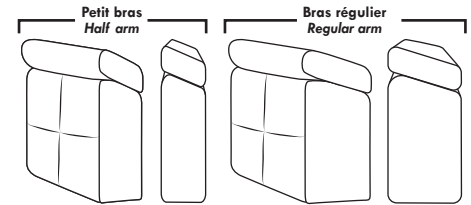

## Siège 30" de large | 30" Seat Width

## Spécifications | Specifications

- Appui-tête levé / Headrest up
- Appui-tête baissé / Headrest down
- Complètement incliné / Fully reclined

- Ⓐ Hauteur complète 40" / Total Height
- Ⓑ Hauteur appui-tête baissé 33" / Height headrest down
- Ⓒ Hauteur du bras 22,5" / Arm Height
- Ⓓ Hauteur du siège 19,5" / Seat height
- Ⓔ Profondeur incliné 60" / Depth fully reclined
- Ⓕ Profondeur d'assise 20" ou/ou 22" / Seat depth