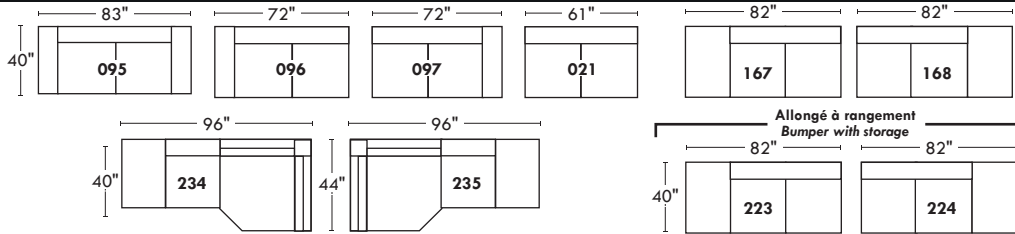

## Siège 30" de large | 30" Seat Width

## Siège 23" de large | 23" Seat Width

## Spécifications | Specifications

- Appui-tête levé / Headrest up
- Appui-tête baissé / Headrest down
- Complètement incliné / Fully reclined

- Ⓐ Hauteur complète 40" / Total Height
- Ⓑ Hauteur appui-tête baissé 33" / Height headrest down
- Ⓒ Hauteur du bras 22,5" / Arm Height
- Ⓓ Hauteur du siège 19,5" / Seat height
- Ⓔ Profondeur incliné 60" / Depth fully reclined
- Ⓕ Profondeur d'assise 20" ou/ou 22" / Seat depth