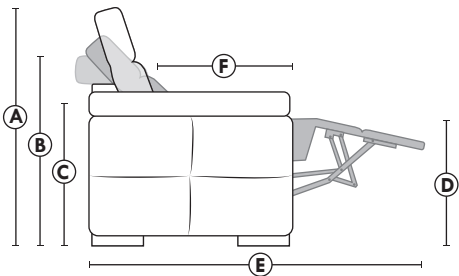

## Siège 30" de large | 30" Seat Width

## Siège 23" de large | 23" Seat Width

## Spécifications | Specifications

- Appui-tête levé / Headrest up
- Appui-tête baissé / Headrest down
- Complètement incliné / Fully reclined

- Ⓐ Hauteur complète 40" / Total Height
- Ⓑ Hauteur appui-tête baissé 33" / Height headrest down
- Ⓒ Hauteur du bras 22,5" / Arm Height
- Ⓓ Hauteur du siège 19,5" / Seat height
- Ⓔ Profondeur incliné 60" / Depth fully reclined
- Ⓕ Profondeur d'assise 20" ou/ou 22" / Seat depth