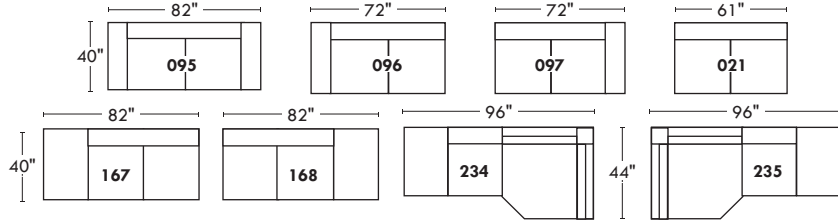

MAXIMA

LINEA 30

Siège 30" de large | 30" Seat Width

Inclinable Motion

Siège 23" de large | 23" Seat Width

Inclinable Motion

Spécifications | Specifications

- Appui-tête levé Headrest up
- Appui-tête baissé Headrest down
- Complètement incliné Fully reclined

- (A) Hauteur complète 39" Total Height
- (B) Hauteur appui-tête baissé 30" Height headrest down
- (C) Hauteur du bras 24" Arm Height
- (D) Hauteur du siège 19,5" Seat height
- (E) Profondeur inclinée 63" Depth fully reclined
- (F) Profondeur d'assise 20" Seat depth