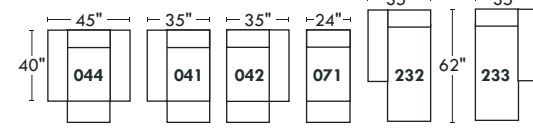

MAXIMA

LINEA 30

Siège 30" de large | 30" Seat Width

Inclinable Motion

Siège 23" de large | 23" Seat Width

Inclinable Motion

Spécifications | Specifications

- Appui-tête levé Headrest up
- Appui-tête baissé Headrest down
- Complètement incliné Fully reclined

- (A) Hauteur complète 39" Total Height
- (B) Hauteur appui-tête baissé 30" Height headrest down
- (C) Hauteur du bras 24" Arm Height
- (D) Hauteur du siège 19,5" Seat height
- (E) Profondeur inclinée 63" Depth fully reclined
- (F) Profondeur d'assise 20" Seat depth