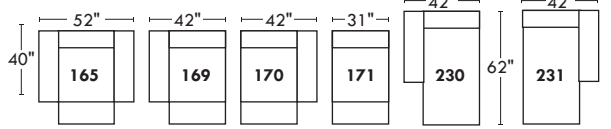

MAXIMA

LINEA 30

Siège 30" de large | 30" Seat Width

Inclinable Motion

Siège 23" de large | 23" Seat Width

Inclinable Motion

Spécifications | Specifications

- Appui-tête levé Headrest up
- Appui-tête baissé Headrest down
- Complètement incliné Fully reclined

- (A) Hauteur complète 39" Total Height
- (B) Hauteur appui-tête baissé 30" Height headrest down
- (C) Hauteur du bras 24" Arm Height
- (D) Hauteur du siège 19,5" Seat height
- (E) Profondeur inclinée 63" Depth fully reclined
- (F) Profondeur d'assise 20" Seat depth