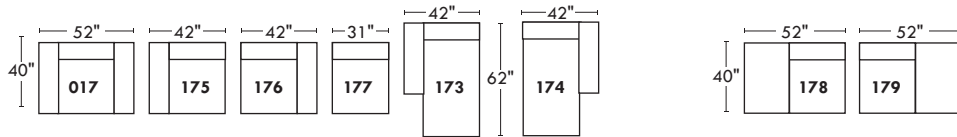

MAXIMA

LINEA 30

Siège 30" de large | 30" Seat Width

Inclinable Motion

Siège 23" de large | 23" Seat Width

Inclinable Motion

Spécifications | Specifications

- Appui-tête levé Headrest up
- Appui-tête baissé Headrest down
- Complètement incliné Fully reclined

- (A) Hauteur complète 39" Total Height
- (B) Hauteur appui-tête baissé 30" Height headrest down
- (C) Hauteur du bras 24" Arm Height
- (D) Hauteur du siège 19,5" Seat height
- (E) Profondeur inclinée 63" Depth fully reclined
- (F) Profondeur d'assise 20" Seat depth