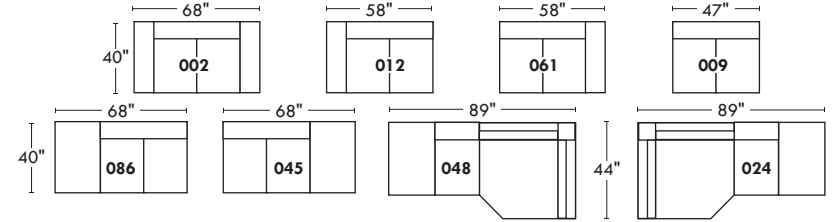

MAXIMA

LINEA 30

Siège 30" de large | 30" Seat Width

Inclinable Motion

Siège 23" de large | 23" Seat Width

Inclinable Motion

Spécifications | Specifications

- Appui-tête levé Headrest up
- Appui-tête baissé Headrest down
- Complètement incliné Fully reclined

- (A) Hauteur complète 39" Total Height
- (B) Hauteur appui-tête baissé 30" Height headrest down
- (C) Hauteur du bras 24" Arm Height
- (D) Hauteur du siège 19,5" Seat height
- (E) Profondeur inclinée 63" Depth fully reclined
- (F) Profondeur d'assise 20" Seat depth