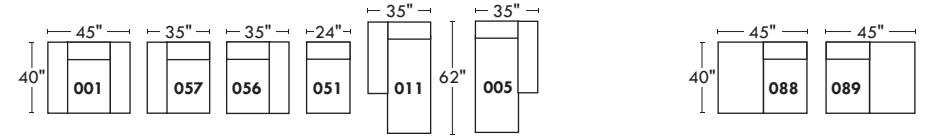

MAXIMA

LINEA 30

Siège 30" de large | 30" Seat Width

Inclinable Motion

Siège 23" de large | 23" Seat Width

Inclinable Motion

Spécifications | Specifications

- Appui-tête levé Headrest up
- Appui-tête baissé Headrest down
- Complètement incliné Fully reclined

- (A) Hauteur complète 39" Total Height
- (B) Hauteur appui-tête baissé 30" Height headrest down
- (C) Hauteur du bras 24" Arm Height
- (D) Hauteur du siège 19,5" Seat height
- (E) Profondeur inclinée 63" Depth fully reclined
- (F) Profondeur d'assise 20" Seat depth