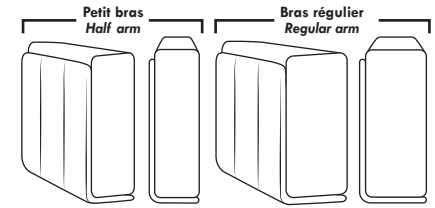

MAXIMA

LINEA 30

Siège 30" de large | 30" Seat Width

Inclinable Motion

Siège 23" de large | 23" Seat Width

Inclinable Motion

Spécifications | Specifications

- Appui-tête levé Headrest up
- Appui-tête baissé Headrest down
- Complètement incliné Fully reclined

- (A) Hauteur complète 39" Total Height
- (B) Hauteur appui-tête baissé 30" Height headrest down
- (C) Hauteur du bras 24" Arm Height
- (D) Hauteur du siège 19,5" Seat height
- (E) Profondeur inclinée 63" Depth fully reclined
- (F) Profondeur d'assise 20" Seat depth