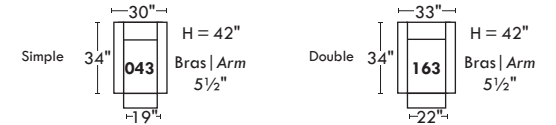

- ☐ Appui-tête levé Headrest up
- ☐ Appui-tête baissé Headrest down
- ☐ Complètement incliné Fully reclined

- (A) Hauteur complète 39" Total Height
- (B) Hauteur appui-tête baissé 30" Height headrest down
- (C) Hauteur du bras 24" Arm Height
- (D) Hauteur du siège 19,5" Seat height
- (E) Profondeur inclinée 63" Depth fully reclined
- (F) Profondeur d'assise 20" Seat depth

Fauteuil berçant, pivotant et inclinable
Swivel rocking motion chair