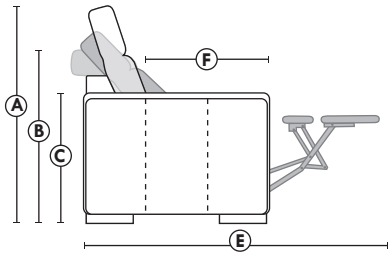

MAXIMA

LINEA 30

Siège 30" de large | 30" Seat Width

Inclinable Motion

Siège 23" de large | 23" Seat Width

Inclinable Motion

Spécifications | Specifications

- Appui-tête levé Headrest up
- Appui-tête baissé Headrest down
- Complètement incliné Fully reclined

- (A) Hauteur complète 39" Total Height
- (B) Hauteur appui-tête baissé 30" Height headrest down
- (C) Hauteur du bras 24" Arm Height
- (D) Hauteur du siège 19,5" Seat height
- (E) Profondeur inclinée 63" Depth fully reclined
- (F) Profondeur d'assise 20" Seat depth