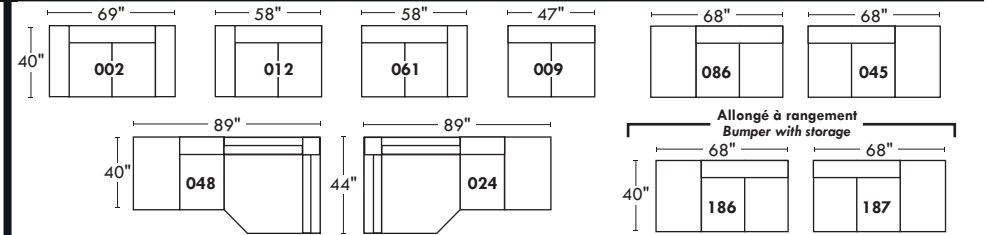

## Siège 30" de large | 30" Seat Width

## Siège 23" de large | 23" Seat Width

## Spécifications | Specifications

- Appui-tête levé / Headrest up
- Appui-tête baissé / Headrest down
- Complètement incliné / Fully reclined

- Ⓐ Hauteur complète 40" / Total Height
- Ⓑ Hauteur appui-tête baissé 33" / Height headrest down
- Ⓒ Hauteur du bras 22,5" / Arm Height
- Ⓓ Hauteur du siège 19,5" / Seat height
- Ⓔ Profondeur incliné 65" / Depth fully reclined
- Ⓕ Profondeur d'assise 20"ou/or 22" / Seat depth