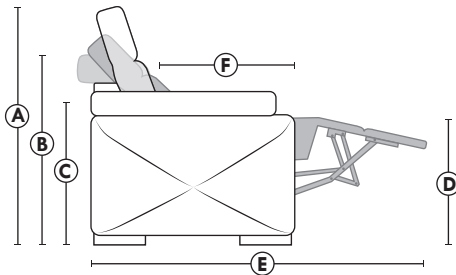

## Siège 30" de large | 30" Seat Width

## Spécifications | Specifications

- Appui-tête levé / Headrest up
- Appui-tête baissé / Headrest down
- Complètement incliné / Fully reclined

- Ⓐ Hauteur complète 40" / Total Height
- Ⓑ Hauteur appui-tête baissé 33" / Height headrest down
- Ⓒ Hauteur du bras 22,5" / Arm Height
- Ⓓ Hauteur du siège 19,5" / Seat height
- Ⓔ Profondeur incliné 65" / Depth fully reclined
- Ⓕ Profondeur d'assise 20"ou/or 22" / Seat depth