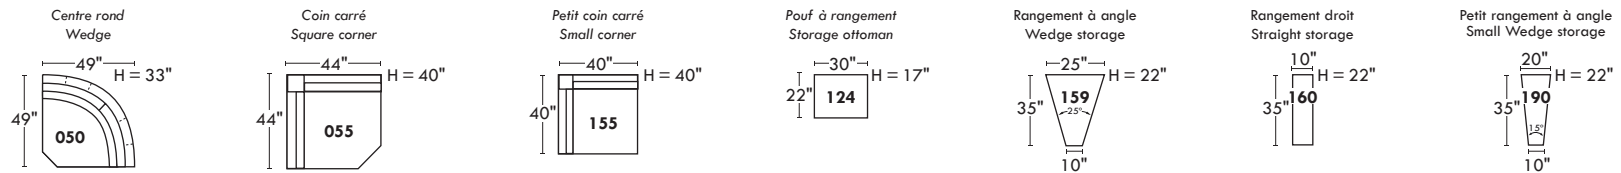

Autres | Others

Nos produits sont fabriqués à la main et des variations mineures peuvent survenir.

Our product is hand-made and minor variations can occur.