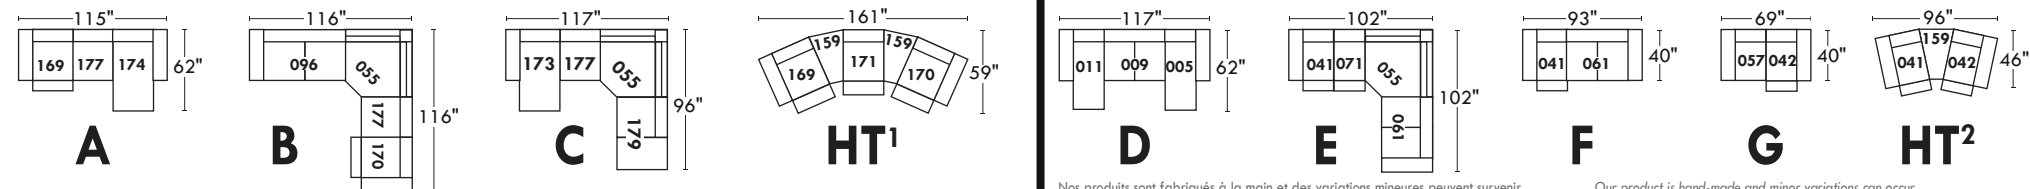

Autres | Others

Nos produits sont fabriqués à la main et des variations mineures peuvent survenir.

Our product is hand-made and minor variations can occur.