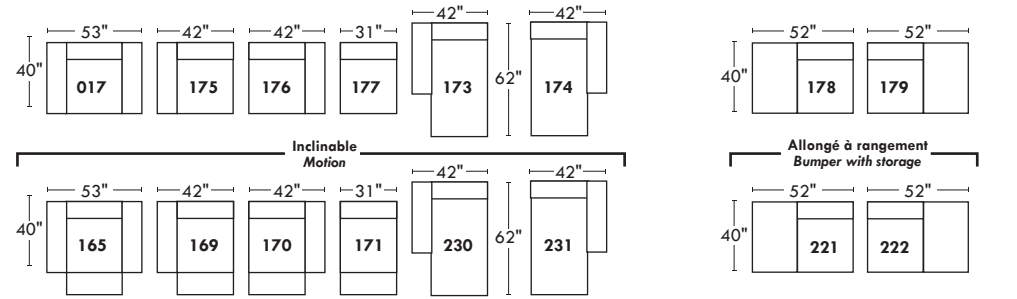

## Siège 30" de large | 30" Seat Width

## Siège 23" de large | 23" Seat Width

## Spécifications | Specifications

- Appui-tête levé / Headrest up
- Appui-tête baissé / Headrest down
- Complètement incliné / Fully reclined

- Ⓐ Hauteur complète 40" / Total Height
- Ⓑ Hauteur appui-tête baissé 33" / Height headrest down
- Ⓒ Hauteur du bras 22,5" / Arm Height
- Ⓓ Hauteur du siège 19,5" / Seat height
- Ⓔ Profondeur incliné 65" / Depth fully reclined
- Ⓕ Profondeur d'assise 20"ou/or 22" / Seat depth