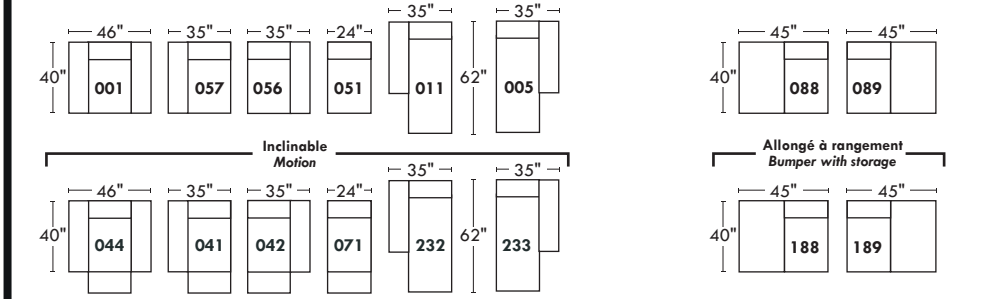

## Siège 30" de large | 30" Seat Width

## Siège 23" de large | 23" Seat Width

## Spécifications | Specifications

- Appui-tête levé / Headrest up
- Appui-tête baissé / Headrest down
- Complètement incliné / Fully reclined

- Ⓐ Hauteur complète 40" / Total Height
- Ⓑ Hauteur appui-tête baissé 33" / Height headrest down
- Ⓒ Hauteur du bras 22,5" / Arm Height
- Ⓓ Hauteur du siège 19,5" / Seat height
- Ⓔ Profondeur incliné 65" / Depth fully reclined
- Ⓕ Profondeur d'assise 20"ou/or 22" / Seat depth