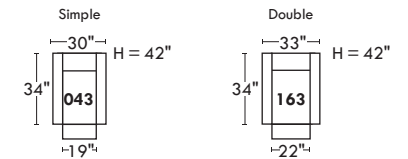

SORRENTO OPTIMA

Siège 30" de large | 30" Seat Width

Siège 23" de large | 23" Seat Width

Spécifications | Specifications

- ☐ Appui-tête levé / Headrest up
- ☐ Appui-tête baissé / Headrest down
- ☐ Complètement incliné / Fully reclined

- Ⓐ Hauteur complète 40" / Total Height
- Ⓑ Hauteur appui-tête baissé 33" / Height headrest down
- Ⓒ Hauteur du bras 22,5" / Arm Height
- Ⓓ Hauteur du siège 19,5" / Seat height
- Ⓔ Profondeur incliné 65" / Depth fully reclined
- Ⓕ Profondeur d'assise 20"ou/or 22" / Seat depth

Fauteuil berçant, pivotant et inclinable | Swivel rocking motion chair

NE viens PAS avec un mécanisme protège-mur
Dégagement mural: 16"

NOT Wall hugger
Wall clearance: 16"

Autres | Others

Nos produits sont fabriqués à la main et des variations mineures peuvent survenir.

Our product is hand-made and minor variations can occur.