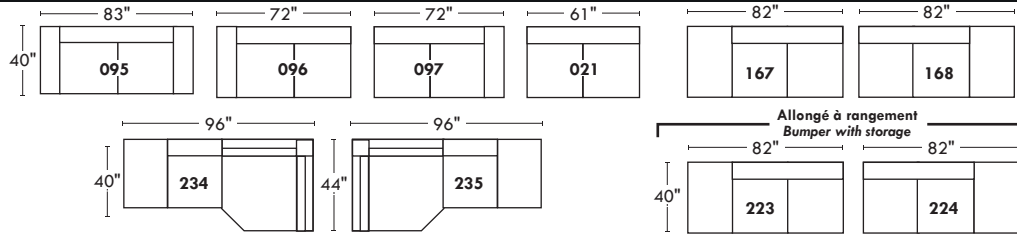

## Siège 30" de large | 30" Seat Width

## Siège 23" de large | 23" Seat Width

## Spécifications | Specifications

- Appui-tête levé / Headrest up
- Appui-tête baissé / Headrest down
- Complètement incliné / Fully reclined

- Ⓐ Hauteur complète 40" / Total Height
- Ⓑ Hauteur appui-tête baissé 33" / Height headrest down
- Ⓒ Hauteur du bras 22,5" / Arm Height
- Ⓓ Hauteur du siège 19,5" / Seat height
- Ⓔ Profondeur incliné 65" / Depth fully reclined
- Ⓕ Profondeur d'assise 20"ou/or 22" / Seat depth