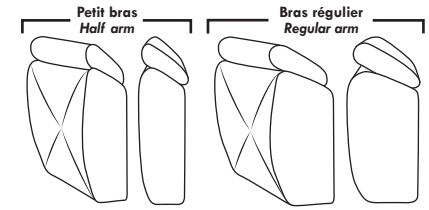

## Siège 30" de large | 30" Seat Width

## Spécifications | Specifications

- Appui-tête levé / Headrest up
- Appui-tête baissé / Headrest down
- Complètement incliné / Fully reclined

- Ⓐ Hauteur complète 40" / Total Height
- Ⓑ Hauteur appui-tête baissé 33" / Height headrest down
- Ⓒ Hauteur du bras 22,5" / Arm Height
- Ⓓ Hauteur du siège 19,5" / Seat height
- Ⓔ Profondeur incliné 65" / Depth fully reclined
- Ⓕ Profondeur d'assise 20"ou/or 22" / Seat depth