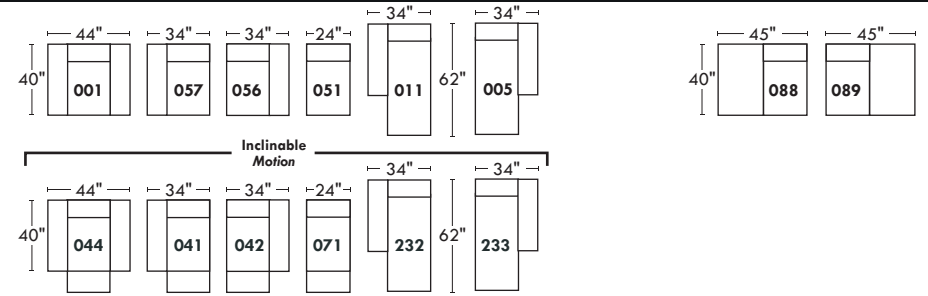

STAR PARALLELE

33

Siège 30" de large | 30" Seat Width

Siège 23" de large | 23" Seat Width

Spécifications | Specifications

- Appui-tête levé / Headrest up
- Appui-tête baissé / Headrest down
- Complètement incliné / Fully reclined

- (A) Hauteur complète 40" / Total Height
- (B) Hauteur appui-tête baissé 33" / Height headrest down
- (C) Hauteur du bras 24" / Arm Height
- (D) Hauteur du siège 19,5" / Seat height
- (E) Profondeur inclinée 65" / Depth fully reclined
- (F) Profondeur d'assise 20" ou/or 22" / Seat depth