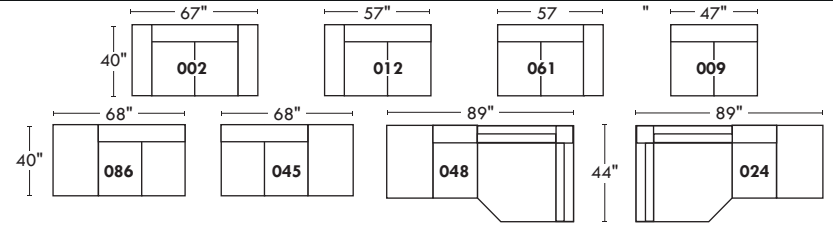

STAR PARALLELE

33

Siège 30" de large | 30" Seat Width

Siège 23" de large | 23" Seat Width

Spécifications | Specifications

- Appui-tête levé / Headrest up
- Appui-tête baissé / Headrest down
- Complètement incliné / Fully reclined

- (A) Hauteur complète 40" / Total Height
- (B) Hauteur appui-tête baissé 33" / Height headrest down
- (C) Hauteur du bras 24" / Arm Height
- (D) Hauteur du siège 19,5" / Seat height
- (E) Profondeur inclinée 65" / Depth fully reclined
- (F) Profondeur d'assise 20" ou/or 22" / Seat depth