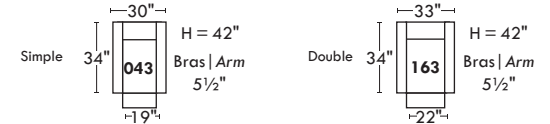

- ☐ Appui-tête levé / Headrest up
- ☐ Appui-tête baissé / Headrest down
- ☐ Complètement incliné / Fully reclined

- (A) Hauteur complète 40" / Total Height
- (B) Hauteur appui-tête baissé 33" / Height headrest down
- (C) Hauteur du bras 24" / Arm Height
- (D) Hauteur du siège 19,5" / Seat height
- (E) Profondeur inclinée 65" / Depth fully reclined
- (F) Profondeur d'assise 20" ou/or 22" / Seat depth

**Fauteuil berçant,
pivotant et inclinable**
*Swivel rocking
motion chair*