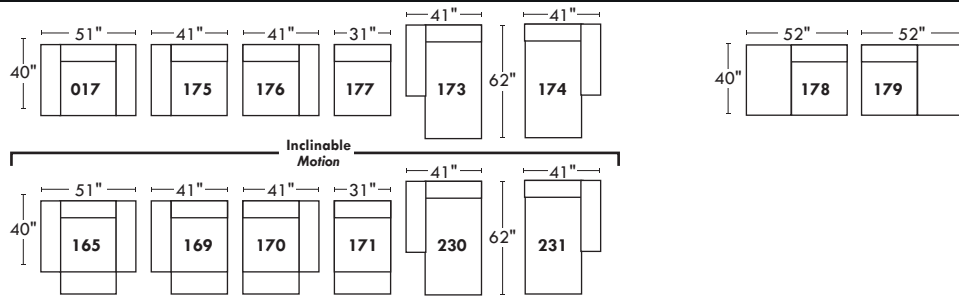

STAR PARALLELE

33

Siège 30" de large | 30" Seat Width

Siège 23" de large | 23" Seat Width

Spécifications | Specifications

- Appui-tête levé / Headrest up
- Appui-tête baissé / Headrest down
- Complètement incliné / Fully reclined

- (A) Hauteur complète 40" / Total Height
- (B) Hauteur appui-tête baissé 33" / Height headrest down
- (C) Hauteur du bras 24" / Arm Height
- (D) Hauteur du siège 19,5" / Seat height
- (E) Profondeur inclinée 65" / Depth fully reclined
- (F) Profondeur d'assise 20" ou/or 22" / Seat depth