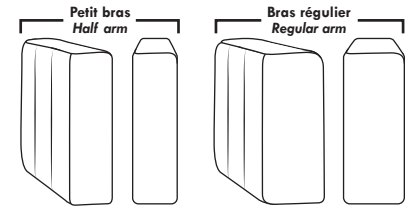

STAR PARALLELE

33

Siège 30" de large | 30" Seat Width

Siège 23" de large | 23" Seat Width

Spécifications | Specifications

- Appui-tête levé / Headrest up
- Appui-tête baissé / Headrest down
- Complètement incliné / Fully reclined

- (A) Hauteur complète 40" / Total Height
- (B) Hauteur appui-tête baissé 33" / Height headrest down
- (C) Hauteur du bras 24" / Arm Height
- (D) Hauteur du siège 19,5" / Seat height
- (E) Profondeur inclinée 65" / Depth fully reclined
- (F) Profondeur d'assise 20" ou/or 22" / Seat depth