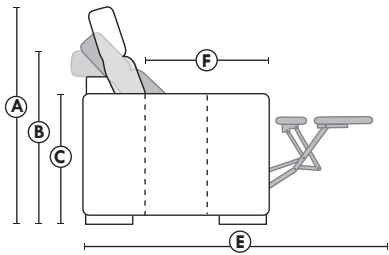

STAR PARALLELE

33

Siège 30" de large | 30" Seat Width

Siège 23" de large | 23" Seat Width

Spécifications | Specifications

- Appui-tête levé / Headrest up
- Appui-tête baissé / Headrest down
- Complètement incliné / Fully reclined

- (A) Hauteur complète 40" / Total Height
- (B) Hauteur appui-tête baissé 33" / Height headrest down
- (C) Hauteur du bras 24" / Arm Height
- (D) Hauteur du siège 19,5" / Seat height
- (E) Profondeur inclinée 65" / Depth fully reclined
- (F) Profondeur d'assise 20" ou/or 22" / Seat depth