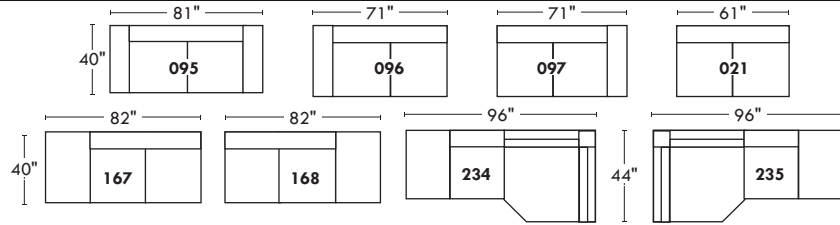

STAR PARALLELE

33

Siège 30" de large | 30" Seat Width

Siège 23" de large | 23" Seat Width

Spécifications | Specifications

- Appui-tête levé / Headrest up
- Appui-tête baissé / Headrest down
- Complètement incliné / Fully reclined

- (A) Hauteur complète 40" / Total Height
- (B) Hauteur appui-tête baissé 33" / Height headrest down
- (C) Hauteur du bras 24" / Arm Height
- (D) Hauteur du siège 19,5" / Seat height
- (E) Profondeur inclinée 65" / Depth fully reclined
- (F) Profondeur d'assise 20" ou/or 22" / Seat depth