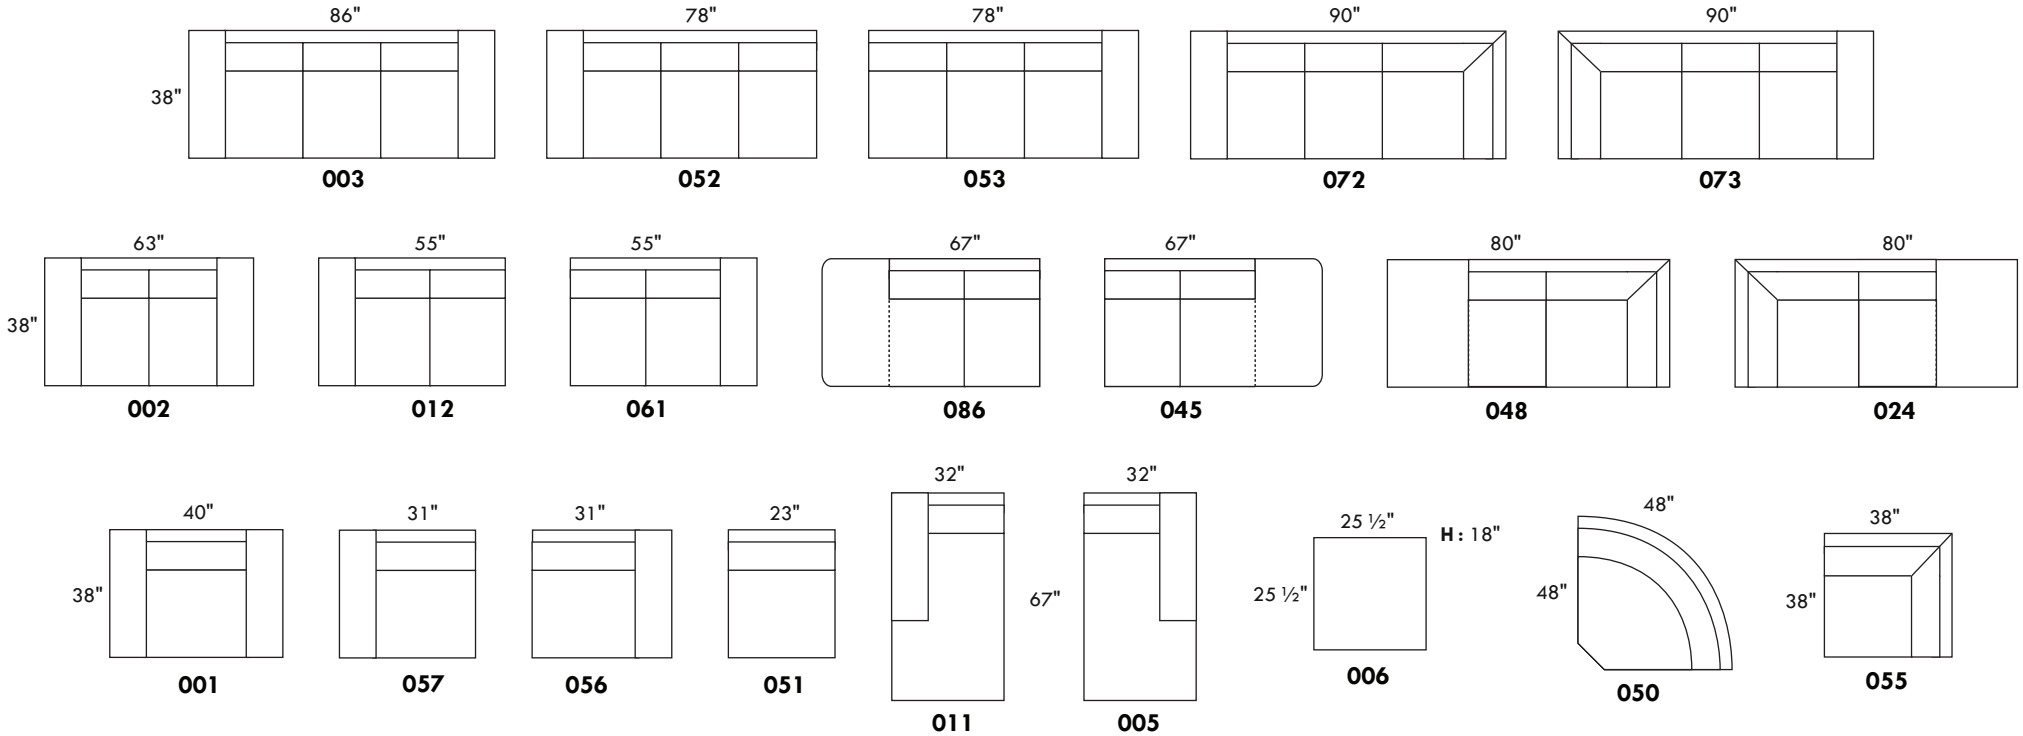

ALVARO

Hauteur complète 34" | Hauteur de siège 19" | Hauteur devant bras 24" | Profondeur d'assise 21"
 Total Height 34" | Seat Height 19" | Arm Height 24" | Seat Depth 21"

CONFIGURATIONS