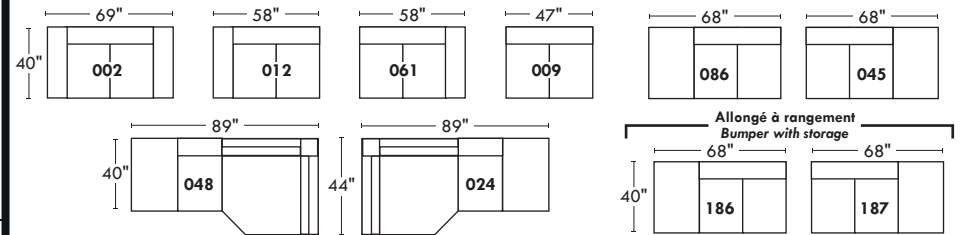

LONDON OPTIMA

Siège 30" de large | 30" Seat Width

Spécifications | Specifications

- Appui-tête levé Headrest up
- Appui-tête baissé Headrest down
- Complètement incliné Fully reclined
- (A) Hauteur complète 40" Total Height
- (B) Hauteur appui-tête baissé 33" Height headrest down
- (C) Hauteur du bras 22,5" Arm Height
- (D) Hauteur du siège 19,5" Seat height
- (E) Profondeur inclinée 65" Depth fully reclined
- (F) Profondeur d'assise 20" ou/ou 22" Seat depth
- (G) Profondeur appui-tête monté 36" Depth with headrest up

Autres | Others

Siège 23" de large | 23" Seat Width

Fauteuil berçant, pivotant et inclinable | Swivel rocking motion chair

N'est pas un mécanisme protège-mur
Dégagement mural: 16"

Not a wall hugger mechanism
Wall clearance: 16"

30" Populaires | Popular CONFIGURATIONS 23"