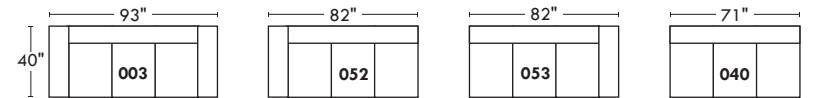

LONDON OPTIMA

Siège 30" de large | 30" Seat Width

Spécifications | Specifications

- Appui-tête levé Headrest up
- Appui-tête baissé Headrest down
- Complètement incliné Fully reclined
- (A) Hauteur complète 40" Total Height
- (B) Hauteur appui-tête baissé 33" Height headrest down
- (C) Hauteur du bras 22,5" Arm Height
- (D) Hauteur du siège 19,5" Seat height
- (E) Profondeur inclinée 65" Depth fully reclined
- (F) Profondeur d'assise 20" ou/ou 22" Seat depth
- (G) Profondeur appui-tête monté 36" Depth with headrest up

Autres | Others

Siège 23" de large | 23" Seat Width

Fauteuil berçant, pivotant et inclinable | Swivel rocking motion chair

N'est pas un mécanisme protège-mur
Dégagement mural: 16"

Not a wall hugger mechanism
Wall clearance: 16"

30" Populaires | Popular CONFIGURATIONS 23"