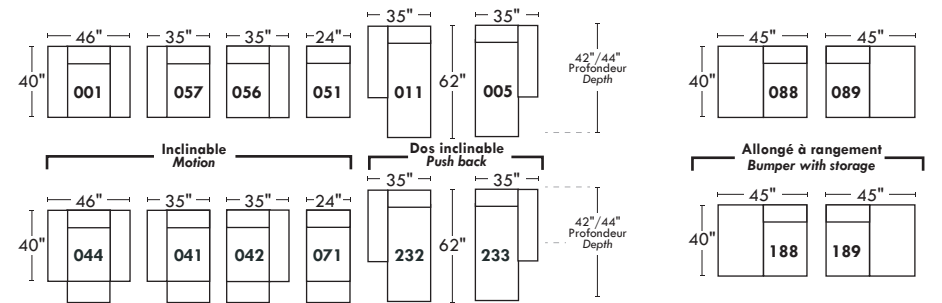

LONDON OPTIMA

Siège 30" de large | 30" Seat Width

Spécifications | Specifications

- Appui-tête levé Headrest up
- Appui-tête baissé Headrest down
- Complètement incliné Fully reclined
- (A) Hauteur complète 40" Total Height
- (B) Hauteur appui-tête baissé 33" Height headrest down
- (C) Hauteur du bras 22,5" Arm Height
- (D) Hauteur du siège 19,5" Seat height
- (E) Profondeur inclinée 65" Depth fully reclined
- (F) Profondeur d'assise 20" ou/ou 22" Seat depth
- (G) Profondeur appui-tête monté 36" Depth with headrest up

Autres | Others

Siège 23" de large | 23" Seat Width

Fauteuil berçant, pivotant et inclinable | Swivel rocking motion chair

N'est pas un mécanisme protège-mur
Dégagement mural: 16"

Not a wall hugger mechanism
Wall clearance: 16"

30" Populaires | Popular CONFIGURATIONS 23"