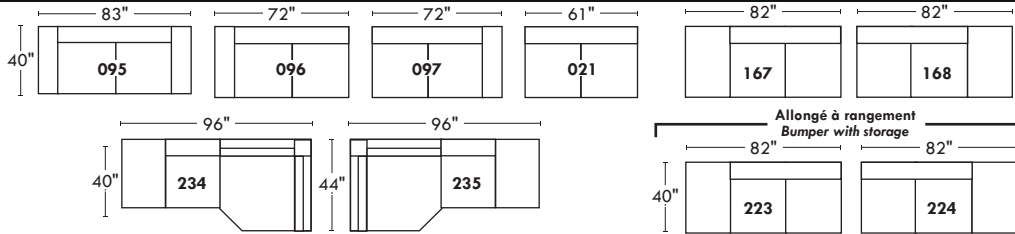

LONDON OPTIMA

Siège 30" de large | 30" Seat Width

Spécifications | Specifications

- Appui-tête levé Headrest up
- Appui-tête baissé Headrest down
- Complètement incliné Fully reclined
- (A) Hauteur complète 40" Total Height
- (B) Hauteur appui-tête baissé 33" Height headrest down
- (C) Hauteur du bras 22,5" Arm Height
- (D) Hauteur du siège 19,5" Seat height
- (E) Profondeur inclinée 65" Depth fully reclined
- (F) Profondeur d'assise 20" ou/ou 22" Seat depth
- (G) Profondeur appui-tête monté 36" Depth with headrest up

Autres | Others

Siège 23" de large | 23" Seat Width

Fauteuil berçant, pivotant et inclinable | Swivel rocking motion chair

N'est pas un mécanisme protège-mur
Dégagement mural: 16"

Not a wall hugger mechanism
Wall clearance: 16"

30" Populaires | Popular CONFIGURATIONS 23"