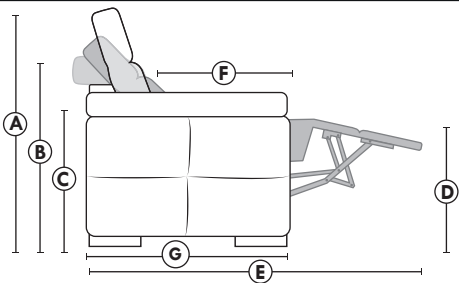

LONDON OPTIMA

Siège 30" de large | 30" Seat Width

Spécifications | Specifications

- Appui-tête levé Headrest up
- Appui-tête baissé Headrest down
- Complètement incliné Fully reclined
- (A) Hauteur complète 40" Total Height
- (B) Hauteur appui-tête baissé 33" Height headrest down
- (C) Hauteur du bras 22,5" Arm Height
- (D) Hauteur du siège 19,5" Seat height
- (E) Profondeur inclinée 65" Depth fully reclined
- (F) Profondeur d'assise 20" ou/ou 22" Seat depth
- (G) Profondeur appui-tête monté 36" Depth with headrest up

Autres | Others

Siège 23" de large | 23" Seat Width

Fauteuil berçant, pivotant et inclinable | Swivel rocking motion chair

N'est pas un mécanisme protège-mur
Dégagement mural: 16"

Not a wall hugger mechanism
Wall clearance: 16"

30" Populaires | Popular CONFIGURATIONS 23"