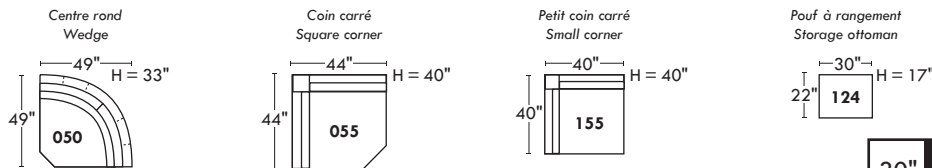

Autres | Others