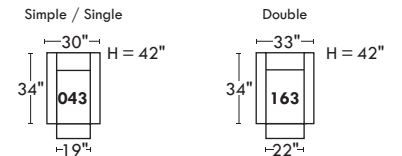

LONDON OPTIMA

Siège 30" de large | 30" Seat Width

Spécifications | Specifications

- Appui-tête levé Headrest up
- Appui-tête baissé Headrest down
- Complètement incliné Fully reclined
- (A) Hauteur complète 40" Total Height
- (B) Hauteur appui-tête baissé 33" Height headrest down
- (C) Hauteur du bras 22,5" Arm Height
- (D) Hauteur du siège 19,5" Seat height
- (E) Profondeur inclinée 65" Depth fully reclined
- (F) Profondeur d'assise 20" ou/ou 22" Seat depth
- (G) Profondeur appui-tête monté 36" Depth with headrest up

Autres | Others

Siège 23" de large | 23" Seat Width

Fauteuil berçant, pivotant et inclinable | Swivel rocking motion chair

N'est pas un mécanisme protège-mur
Dégagement mural: 16"

Not a wall hugger mechanism
Wall clearance: 16"

30" Populaires | Popular CONFIGURATIONS 23"