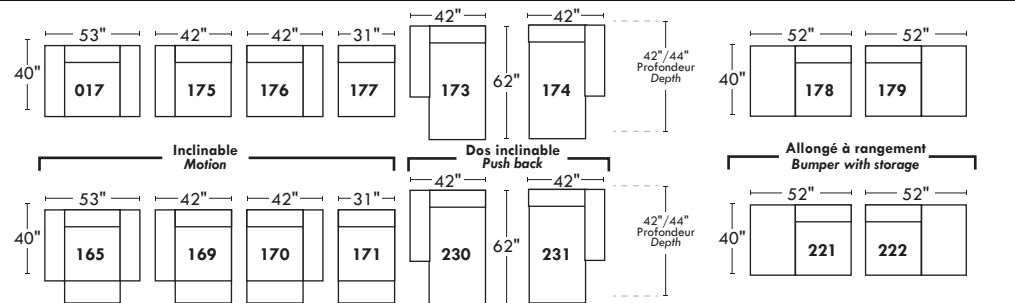

LONDON OPTIMA

Siège 30" de large | 30" Seat Width

Spécifications | Specifications

- Appui-tête levé Headrest up
- Appui-tête baissé Headrest down
- Complètement incliné Fully reclined
- (A) Hauteur complète 40" Total Height
- (B) Hauteur appui-tête baissé 33" Height headrest down
- (C) Hauteur du bras 22,5" Arm Height
- (D) Hauteur du siège 19,5" Seat height
- (E) Profondeur inclinée 65" Depth fully reclined
- (F) Profondeur d'assise 20" ou/ou 22" Seat depth
- (G) Profondeur appui-tête monté 36" Depth with headrest up

Autres | Others

Siège 23" de large | 23" Seat Width

Fauteuil berçant, pivotant et inclinable | Swivel rocking motion chair

N'est pas un mécanisme protège-mur
Dégagement mural: 16"

Not a wall hugger mechanism
Wall clearance: 16"

30" Populaires | Popular CONFIGURATIONS 23"