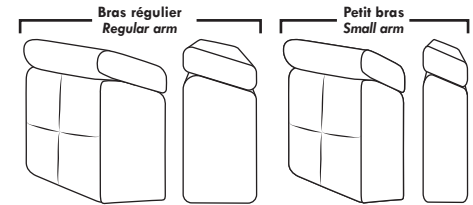

LONDON OPTIMA

Siège 30" de large | 30" Seat Width

Spécifications | Specifications

- Appui-tête levé Headrest up
- Appui-tête baissé Headrest down
- Complètement incliné Fully reclined
- (A) Hauteur complète 40" Total Height
- (B) Hauteur appui-tête baissé 33" Height headrest down
- (C) Hauteur du bras 22,5" Arm Height
- (D) Hauteur du siège 19,5" Seat height
- (E) Profondeur inclinée 65" Depth fully reclined
- (F) Profondeur d'assise 20" ou/ou 22" Seat depth
- (G) Profondeur appui-tête monté 36" Depth with headrest up

Autres | Others

Siège 23" de large | 23" Seat Width

Fauteuil berçant, pivotant et inclinable | Swivel rocking motion chair

N'est pas un mécanisme protège-mur
Dégagement mural: 16"

Not a wall hugger mechanism
Wall clearance: 16"

30" Populaires | Popular CONFIGURATIONS 23"