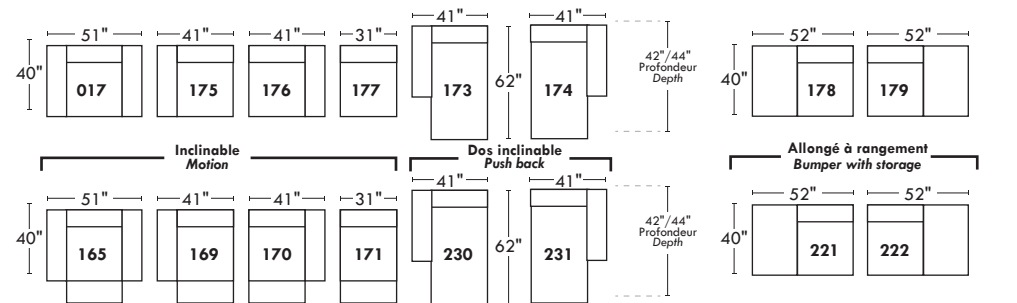

MELBOURNE

OPTIMA

Siège 30" de large | 30" Seat Width

Siège 23" de large | 23" Seat Width

Spécifications | Specifications

- Appui-tête levé / Headrest up
- Appui-tête baissé / Headrest down
- Complètement incliné / Fully reclined
- (A)** Hauteur complète 40" / Total Height
- (B)** Hauteur appui-tête baissé 33" / Height headrest down
- (C)** Hauteur du bras 24,5" / Arm Height
- (D)** Hauteur du siège 19,5" / Seat height
- (E)** Profondeur inclinée 65" / Depth fully reclined
- (F)** Profondeur d'assise 20" ou / 22" / Seat depth
- (G)** Profondeur appui-tête monté 36" / Depth with headrest up

Fauteuil berçant, pivotant et inclinable | Swivel rocking motion chair

N'est pas un mécanisme protège-mur
Dégagement mural: 16"

Not a wall hugger mechanism
Wall clearance: 16"

Autres | Others

30" Populaires | Popular CONFIGURATIONS 23"