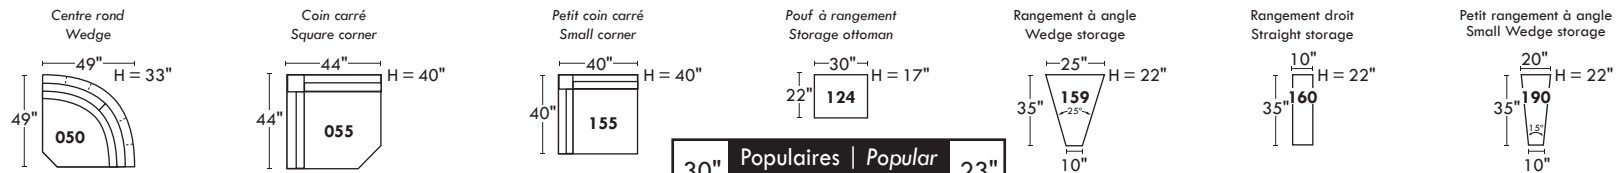

MELBOURNE

OPTIMA

Siège 30" de large | 30" Seat Width

Siège 23" de large | 23" Seat Width

Spécifications | Specifications

- Appui-tête levé / Headrest up
- Appui-tête baissé / Headrest down
- Complètement incliné / Fully reclined
- (A)** Hauteur complète 40" / Total Height
- (B)** Hauteur appui-tête baissé 33" / Height headrest down
- (C)** Hauteur du bras 24,5" / Arm Height
- (D)** Hauteur du siège 19,5" / Seat height
- (E)** Profondeur inclinée 65" / Depth fully reclined
- (F)** Profondeur d'assise 20" ou / 22" / Seat depth
- (G)** Profondeur appui-tête monté 36" / Depth with headrest up

Fauteuil berçant, pivotant et inclinable | Swivel rocking motion chair

N'est pas un mécanisme protège-mur
Dégagement mural: 16"

Not a wall hugger mechanism
Wall clearance: 16"

Autres | Others

30" Populaires | Popular CONFIGURATIONS 23"