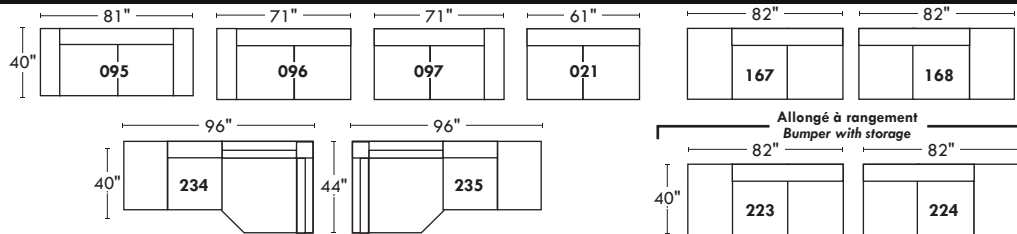

MELBOURNE

OPTIMA

Siège 30" de large | 30" Seat Width

Siège 23" de large | 23" Seat Width

Spécifications | Specifications

- Appui-tête levé / Headrest up
- Appui-tête baissé / Headrest down
- Complètement incliné / Fully reclined
- (A)** Hauteur complète 40" / Total Height
- (B)** Hauteur appui-tête baissé 33" / Height headrest down
- (C)** Hauteur du bras 24,5" / Arm Height
- (D)** Hauteur du siège 19,5" / Seat height
- (E)** Profondeur inclinée 65" / Depth fully reclined
- (F)** Profondeur d'assise 20" ou / 22" / Seat depth
- (G)** Profondeur appui-tête monté 36" / Depth with headrest up

Fauteuil berçant, pivotant et inclinable | Swivel rocking motion chair

N'est pas un mécanisme protège-mur
Dégagement mural: 16"

Not a wall hugger mechanism
Wall clearance: 16"

Autres | Others

30" Populaires | Popular CONFIGURATIONS 23"