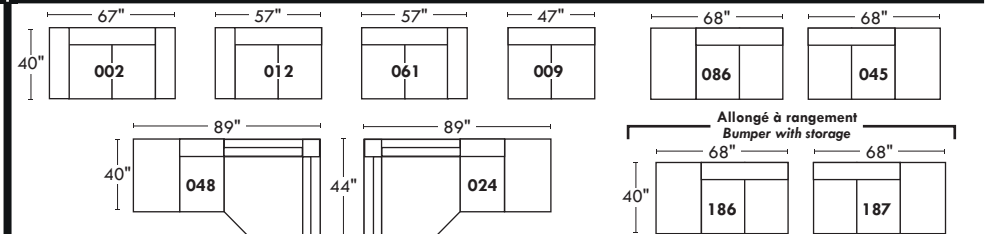

MELBOURNE

OPTIMA

Siège 30" de large | 30" Seat Width

Siège 23" de large | 23" Seat Width

Spécifications | Specifications

- Appui-tête levé / Headrest up
- Appui-tête baissé / Headrest down
- Complètement incliné / Fully reclined
- (A)** Hauteur complète 40" / Total Height
- (B)** Hauteur appui-tête baissé 33" / Height headrest down
- (C)** Hauteur du bras 24,5" / Arm Height
- (D)** Hauteur du siège 19,5" / Seat height
- (E)** Profondeur inclinée 65" / Depth fully reclined
- (F)** Profondeur d'assise 20" ou / 22" / Seat depth
- (G)** Profondeur appui-tête monté 36" / Depth with headrest up

Fauteuil berçant, pivotant et inclinable | Swivel rocking motion chair

N'est pas un mécanisme protège-mur
Dégagement mural: 16"

Not a wall hugger mechanism
Wall clearance: 16"

Autres | Others

30" Populaires | Popular CONFIGURATIONS 23"