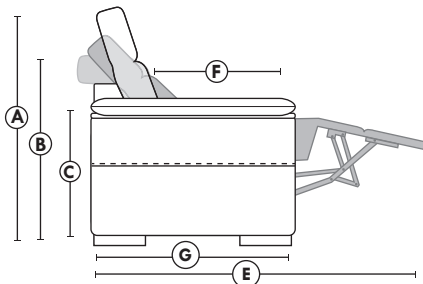

MELBOURNE

OPTIMA

Siège 30" de large | 30" Seat Width

Siège 23" de large | 23" Seat Width

Spécifications | Specifications

- Appui-tête levé / Headrest up
- Appui-tête baissé / Headrest down
- Complètement incliné / Fully reclined
- (A)** Hauteur complète 40" / Total Height
- (B)** Hauteur appui-tête baissé 33" / Height headrest down
- (C)** Hauteur du bras 24,5" / Arm Height
- (D)** Hauteur du siège 19,5" / Seat height
- (E)** Profondeur inclinée 65" / Depth fully reclined
- (F)** Profondeur d'assise 20" ou / 22" / Seat depth
- (G)** Profondeur appui-tête monté 36" / Depth with headrest up

Fauteuil berçant, pivotant et inclinable | Swivel rocking motion chair

N'est pas un mécanisme protège-mur
Dégagement mural: 16"

Not a wall hugger mechanism
Wall clearance: 16"

Autres | Others

30" Populaires | Popular CONFIGURATIONS 23"