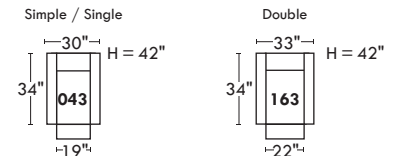

MELBOURNE

OPTIMA

Siège 30" de large | 30" Seat Width

Siège 23" de large | 23" Seat Width

Spécifications | Specifications

- Appui-tête levé / Headrest up
- Appui-tête baissé / Headrest down
- Complètement incliné / Fully reclined
- (A)** Hauteur complète 40" / Total Height
- (B)** Hauteur appui-tête baissé 33" / Height headrest down
- (C)** Hauteur du bras 24,5" / Arm Height
- (D)** Hauteur du siège 19,5" / Seat height
- (E)** Profondeur inclinée 65" / Depth fully reclined
- (F)** Profondeur d'assise 20" ou / 22" / Seat depth
- (G)** Profondeur appui-tête monté 36" / Depth with headrest up

Fauteuil berçant, pivotant et inclinable | Swivel rocking motion chair

N'est pas un mécanisme protège-mur
Dégagement mural: 16"

Not a wall hugger mechanism
Wall clearance: 16"

Autres | Others

30" Populaires | Popular CONFIGURATIONS 23"