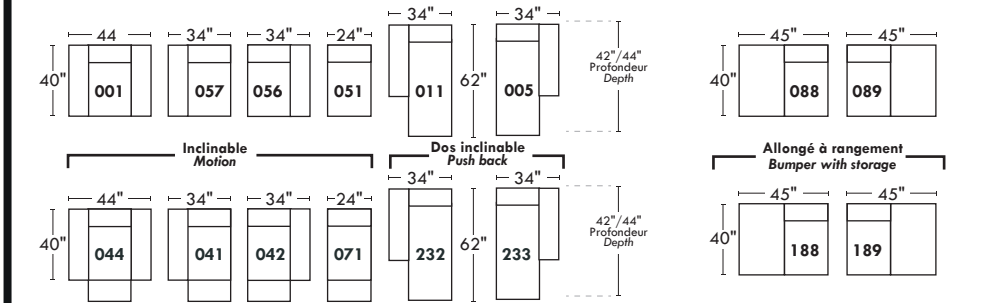

MELBOURNE

OPTIMA

Siège 30" de large | 30" Seat Width

Siège 23" de large | 23" Seat Width

Spécifications | Specifications

- Appui-tête levé / Headrest up
- Appui-tête baissé / Headrest down
- Complètement incliné / Fully reclined
- (A)** Hauteur complète 40" / Total Height
- (B)** Hauteur appui-tête baissé 33" / Height headrest down
- (C)** Hauteur du bras 24,5" / Arm Height
- (D)** Hauteur du siège 19,5" / Seat height
- (E)** Profondeur inclinée 65" / Depth fully reclined
- (F)** Profondeur d'assise 20" ou / 22" / Seat depth
- (G)** Profondeur appui-tête monté 36" / Depth with headrest up

Fauteuil berçant, pivotant et inclinable | Swivel rocking motion chair

N'est pas un mécanisme protège-mur
Dégagement mural: 16"

Not a wall hugger mechanism
Wall clearance: 16"

Autres | Others

30" Populaires | Popular CONFIGURATIONS 23"