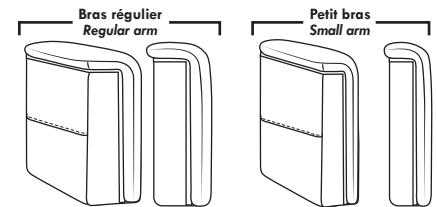

MELBOURNE

OPTIMA

Siège 30" de large | 30" Seat Width

Siège 23" de large | 23" Seat Width

Spécifications | Specifications

- Appui-tête levé / Headrest up
- Appui-tête baissé / Headrest down
- Complètement incliné / Fully reclined
- (A)** Hauteur complète 40" / Total Height
- (B)** Hauteur appui-tête baissé 33" / Height headrest down
- (C)** Hauteur du bras 24,5" / Arm Height
- (D)** Hauteur du siège 19,5" / Seat height
- (E)** Profondeur inclinée 65" / Depth fully reclined
- (F)** Profondeur d'assise 20" ou / 22" / Seat depth
- (G)** Profondeur appui-tête monté 36" / Depth with headrest up

Fauteuil berçant, pivotant et inclinable | Swivel rocking motion chair

N'est pas un mécanisme protège-mur
Dégagement mural: 16"

Not a wall hugger mechanism
Wall clearance: 16"

Autres | Others

30" Populaires | Popular CONFIGURATIONS 23"