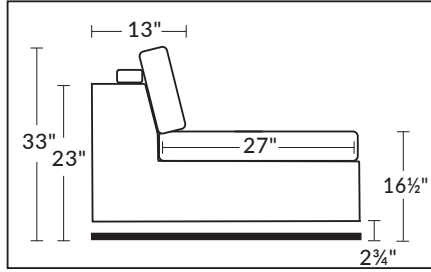

NATURE: RÜBIX COLLECTION

ITEMS 27" & 30" NE SONT PAS COMPATIBLES | ARE NOT COMPATIBLE
(PROFONDEUR DES ITEMS DIFFÉRENT | DEPTH OF ITEMS DIFFER)

Coussins cylindriques disponibles en ton sur ton ou en combo
Roll Cushions available in tone on tone or in combo

27" SIÈGES/SEAT

DIMENSIONS

30" SIÈGES/SEAT

DIMENSIONS

EXEMPLE CONFIGURATIONS EXAMPLE

ITEMS 27" & 30" NE SONT PAS COMPATIBLES - ARE NOT COMPATIBLE

Conçu et fabriqué fièrement au Canada
Proudly designed and made in Canada