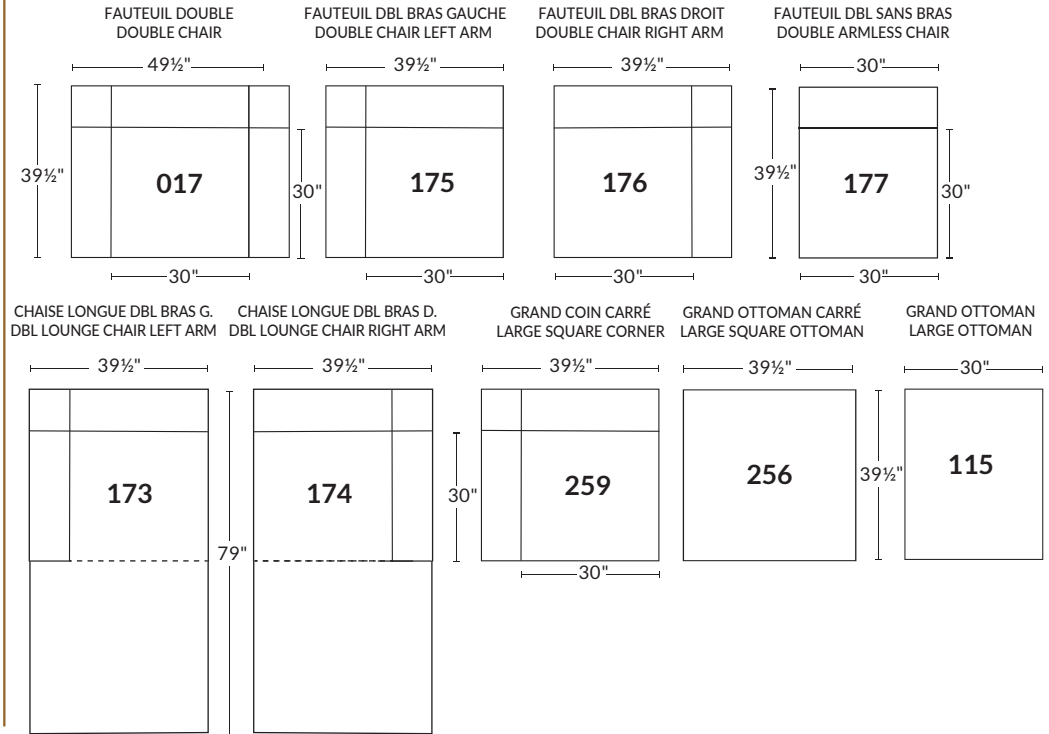

27" SIÈGES/SEAT

DIMENSIONS

30" SIÈGES/SEAT

DIMENSIONS

EXEMPLE CONFIGURATIONS EXAMPLE

ITEMS 27" & 30" NE SONT PAS COMPATIBLES - ARE NOT COMPATIBLE

Conçu et fabriqué fièrement au Canada
Proudly designed and made in Canada