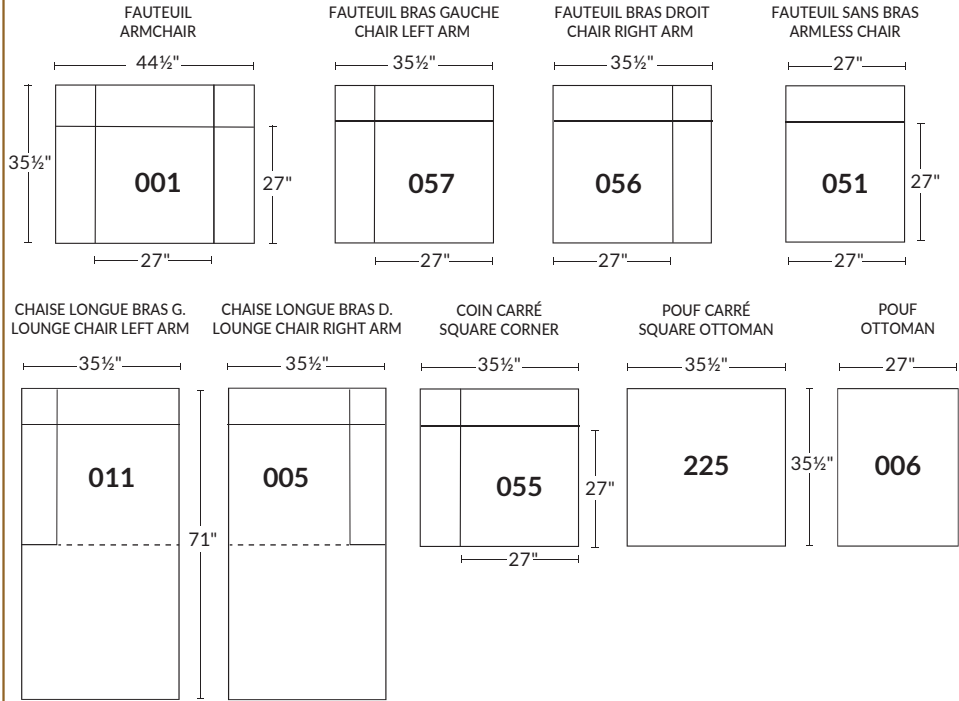

NATURE: RÜBIX COLLECTION

ITEMS 27" & 30" NE SONT PAS COMPATIBLES | ARE NOT COMPATIBLE
(PROFONDEUR DES ITEMS DIFFÉRENT | DEPTH OF ITEMS DIFFER)

Coussins cylindriques disponibles en ton sur ton ou en combo
Roll Cushions available in tone on tone or in combo

27" SIÈGES/SEAT

DIMENSIONS

30" SIÈGES/SEAT

DIMENSIONS

EXEMPLE CONFIGURATIONS EXAMPLE

ITEMS 27" & 30" NE SONT PAS COMPATIBLES - ARE NOT COMPATIBLE

Conçu et fabriqué fièrement au Canada
Proudly designed and made in Canada