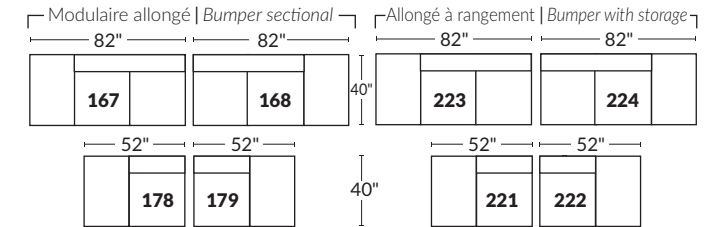

SIÈGE 30" DE LARGE | 30" SEAT WIDTH