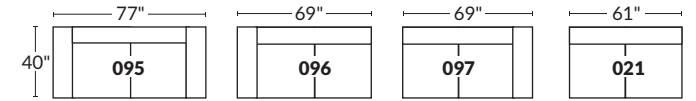

SIÈGE 30" DE LARGE | 30" SEAT WIDTH