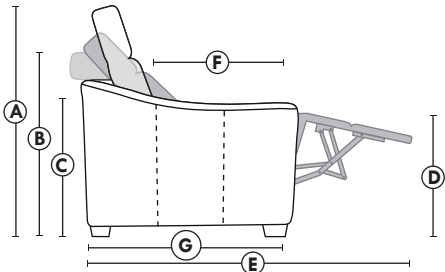

### FAUTEUIL BERÇANT PIVOTANT INCLINABLE SWIVEL ROCKING MOTION CHAIR

Dégagement mural de 16" Wall clearance  
Hauteur de 42" Height  
Largeur de bras 6" Arms width  
Option base de bois | Wood base option

### SPECIFICATIONS

- Appui-tête levé Headrest up
- Appui-tête baissé Headrest down
- Complètement incliné Fully reclined

- A** Hauteur complète 40" Total Height
- B** Hauteur appui-tête baissé 33" Height headrest down
- C** Hauteur du bras 23" Arm Height
- D** Hauteur du siège 19,5" Seat height
- E** Profondeur incliné 65" Depth fully reclined
- F** Profondeur d'assise 20"ou/ou 22" Seat depth
- G** Profondeur appui-tête monté 37,5" Depth with headrest up