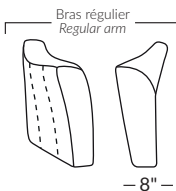

### FAUTEUIL BERÇANT PIVOTANT INCLINABLE SWIVEL ROCKING MOTION CHAIR

Dégagement mural de 16" Wall clearance  
Hauteur de 42" Height  
Largeur de bras 6" Arms width  
Option base de bois | Wood base option

### SPECIFICATIONS

- Appui-tête levé Headrest up
- Appui-tête baissé Headrest down
- Complètement incliné Fully reclined

- A** Hauteur complète 40" Total Height
- B** Hauteur appui-tête baissé 33" Height headrest down
- C** Hauteur du bras 23" Arm Height
- D** Hauteur du siège 19,5" Seat height
- E** Profondeur incliné 65" Depth fully reclined
- F** Profondeur d'assise 20"ou/ou 22" Seat depth
- G** Profondeur appui-tête monté 37,5" Depth with headrest up

### BRAS | ARMS

Option de bras:  
Bras Régulier Large 8" ou Petit bras 6"

Arm option  
Regular arm Large 8" or Small arm 6"

Controleur de l'inclinaison situé à l'extérieur du bras  
Recliner control located on the outside of the arm.