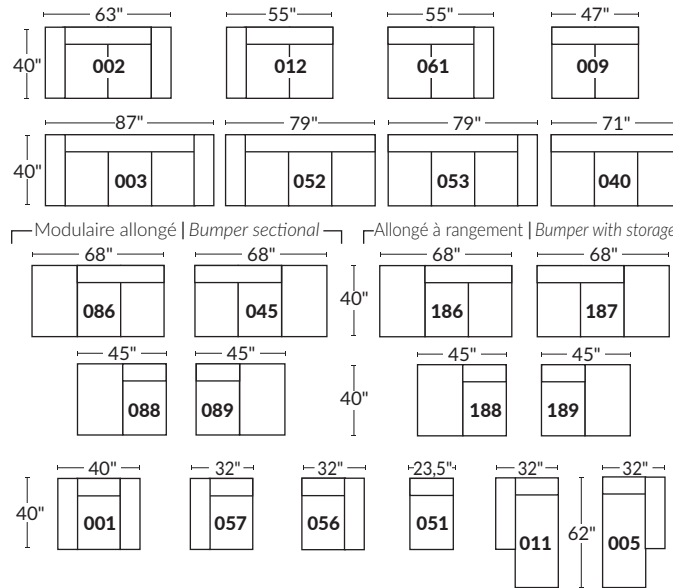

### SPECIFICATIONS

- Appui-tête levé Headrest up
- Appui-tête baissé Headrest down
- Complètement incliné Fully reclined

- A** Hauteur complète 40" Total Height
- B** Hauteur appui-tête baissé 33" Height headrest down
- C** Hauteur du bras 23" Arm Height
- D** Hauteur du siège 19,5" Seat height
- E** Profondeur incliné 65" Depth fully reclined
- F** Profondeur d'assise 20"ou/ou 22" Seat depth
- G** Profondeur appui-tête monté 37,5" Depth with headrest up

### BRAS | ARMS

Option de bras:  
Bras Régulier Large 8" ou Petit bras 6"

Arm option  
Regular arm Large 8" or Small arm 6"

Controleur de l'inclinaison situé à l'extérieur du bras  
Recliner control located on the outside of the arm.

### SIÈGE 23" DE LARGE | 23" SEAT WIDTH

### SIÈGE 30" DE LARGE | 30" SEAT WIDTH