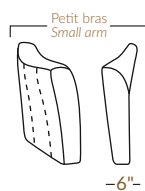

### FAUTEUIL BERÇANT PIVOTANT INCLINABLE SWIVEL ROCKING MOTION CHAIR

Dégagement mural de 16" Wall clearance  
Hauteur de 42" Height  
Largeur de bras 6" Arms width  
Option base de bois | Wood base option

### SPECIFICATIONS

- Appui-tête levé Headrest up
- Appui-tête baissé Headrest down
- Complètement incliné Fully reclined

- A** Hauteur complète 40" Total Height
- B** Hauteur appui-tête baissé 33" Height headrest down
- C** Hauteur du bras 23" Arm Height
- D** Hauteur du siège 19,5" Seat height
- E** Profondeur incliné 65" Depth fully reclined
- F** Profondeur d'assise 20"ou/ou 22" Seat depth
- G** Profondeur appui-tête monté 37,5" Depth with headrest up

### BRAS | ARMS

Option de bras:  
Bras Régulier Large 8" ou Petit bras 6"

Arm option  
Regular arm Large 8" or Small arm 6"

Controleur de l'inclinaison situé à l'extérieur du bras  
Recliner control located on the outside of the arm.