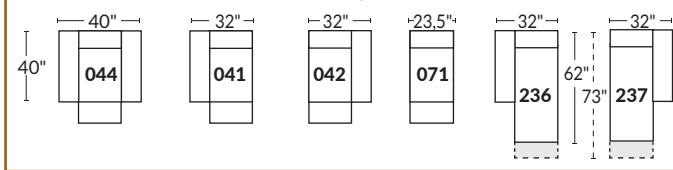

Items inclinables motorisés | Power recliner Items