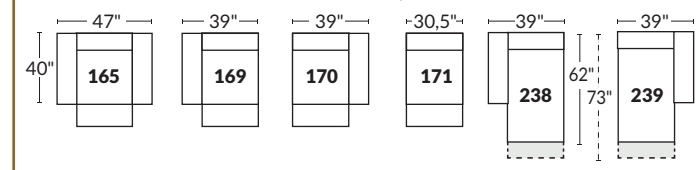

Items inclinables motorisés | Power recliner Items