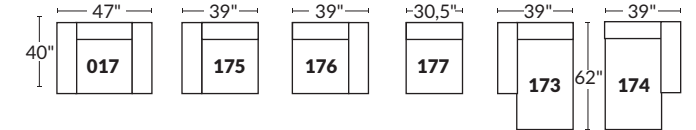

SIÈGE 30" DE LARGE | 30" SEAT WIDTH