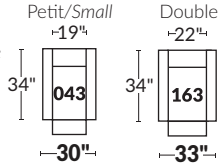

### FAUTEUIL BERÇANT PIVOTANT INCLINABLE SWIVEL ROCKING MOTION CHAIR

Dégagement mural de 16" Wall clearance  
Hauteur de 42" Height  
Largeur de bras 6" Arms width  
Option base de bois | Wood base option

### SPECIFICATIONS

- Appui-tête levé Headrest up
- Appui-tête baissé Headrest down
- Complètement incliné Fully reclined

- A** Hauteur complète 40" Total Height
- B** Hauteur appui-tête baissé 33" Height headrest down
- C** Hauteur du bras 23" Arm Height
- D** Hauteur du siège 19,5" Seat height
- E** Profondeur incliné 65" Depth fully reclined
- F** Profondeur d'assise 20"ou/ou 22" Seat depth
- G** Profondeur appui-tête monté 37,5" Depth with headrest up

### SIÈGE 23" DE LARGE | 23" SEAT WIDTH

### SIÈGE 30" DE LARGE | 30" SEAT WIDTH