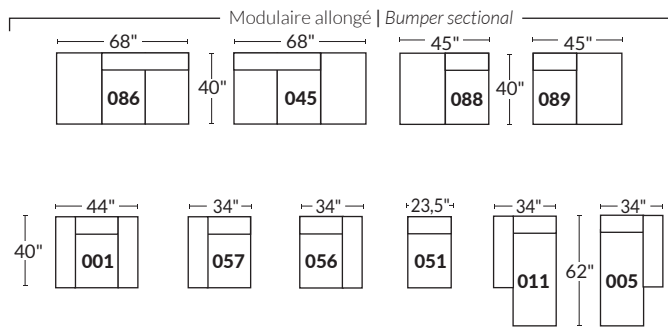

### FAUTEUIL BERÇANT PIVOTANT INCLINABLE SWIVEL ROCKING MOTION CHAIR

Dégagement mural de 16" Wall clearance  
Hauteur de 42" Height  
Largeur de bras 6" Arms width  
Option base de bois | Wood base option

### SPECIFICATIONS

- Appui-tête levé Headrest up
- Appui-tête baissé Headrest down
- Complètement incliné Fully reclined

- A** Hauteur complète 40" Total Height
- B** Hauteur appui-tête baissé 33" Height headrest down
- C** Hauteur du bras 24" Arm Height
- D** Hauteur du siège 19,5" Seat height
- E** Profondeur incliné 65" Depth fully reclined
- F** Profondeur d'assise 20" ou/ou 22" Seat depth
- G** Profondeur appui-tête monté 37,5" Depth with headrest up

### BRAS | ARMS

Option de bras:  
Bras Régulier Large 9,5" ou Petit bras 6"

Arm option  
Regular arm Large 9.5" or Small arm 6"

Contrôleur de l'inclinaison situé à l'intérieur du bras  
Recliner control located on the inside of the arm.

### SIÈGE 23" DE LARGE | 23" SEAT WIDTH