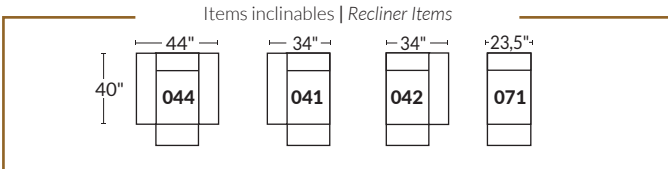

### SPECIFICATIONS

- Appui-tête levé Headrest up
- Appui-tête baissé Headrest down
- Complètement incliné Fully reclined

- A** Hauteur complète 40" Total Height
- B** Hauteur appui-tête baissé 33" Height headrest down
- C** Hauteur du bras 24" Arm Height
- D** Hauteur du siège 19,5" Seat height
- E** Profondeur incliné 65" Depth fully reclined
- F** Profondeur d'assise 20" ou/ou 22" Seat depth
- G** Profondeur appui-tête monté 37,5" Depth with headrest up

### BRAS | ARMS

Option de bras:  
Bras Régulier Large 9,5" ou Petit bras 6"

Arm option  
Regular arm Large 9.5" or Small arm 6"

Contrôleur de l'inclinaison situé à l'intérieur du bras  
Recliner control located on the inside of the arm.

### SIÈGE 23" DE LARGE | 23" SEAT WIDTH