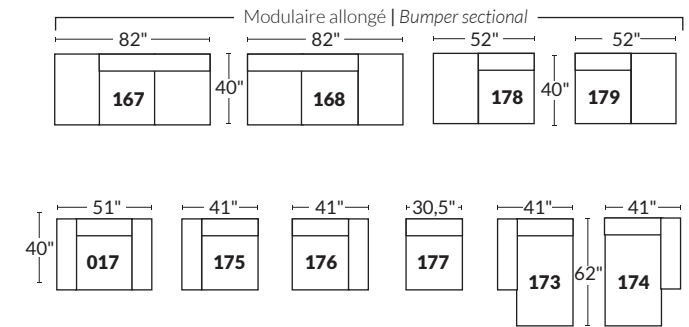

### SPECIFICATIONS

- Appui-tête levé Headrest up
- Appui-tête baissé Headrest down
- Complètement incliné Fully reclined

- A** Hauteur complète 40" Total Height
- B** Hauteur appui-tête baissé 33" Height headrest down
- C** Hauteur du bras 24" Arm Height
- D** Hauteur du siège 19,5" Seat height
- E** Profondeur incliné 65" Depth fully reclined
- F** Profondeur d'assise 20" ou/ou 22" Seat depth
- G** Profondeur appui-tête monté 37,5" Depth with headrest up

### BRAS | ARMS

Option de bras:  
Bras Régulier Large 9,5" ou Petit bras 6"

Arm option  
Regular arm Large 9.5" or Small arm 6"

Contrôleur de l'inclinaison situé à l'intérieur du bras  
Recliner control located on the inside of the arm.

### SIÈGE 23" DE LARGE | 23" SEAT WIDTH

### SIÈGE 30" DE LARGE | 30" SEAT WIDTH