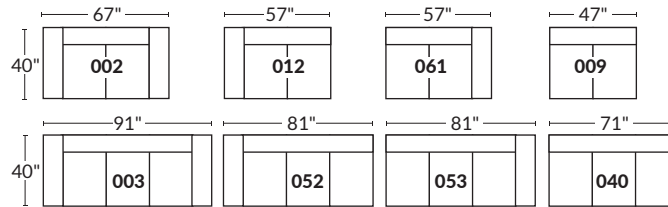

### FAUTEUIL BERÇANT PIVOTANT INCLINABLE SWIVEL ROCKING MOTION CHAIR

Dégagement mural de 16" Wall clearance  
Hauteur de 42" Height  
Largeur de bras 6" Arms width  
Option base de bois | Wood base option

### SPECIFICATIONS

- Appui-tête levé Headrest up
- Appui-tête baissé Headrest down
- Complètement incliné Fully reclined

- A** Hauteur complète 40" Total Height
- B** Hauteur appui-tête baissé 33" Height headrest down
- C** Hauteur du bras 24" Arm Height
- D** Hauteur du siège 19,5" Seat height
- E** Profondeur incliné 65" Depth fully reclined
- F** Profondeur d'assise 20" ou/ou 22" Seat depth
- G** Profondeur appui-tête monté 37,5" Depth with headrest up

### BRAS | ARMS

Option de bras:  
Bras Régulier Large 9,5" ou Petit bras 6"

Arm option  
Regular arm Large 9.5" or Small arm 6"

Contrôleur de l'inclinaison situé à l'intérieur du bras  
Recliner control located on the inside of the arm.

### SIÈGE 23" DE LARGE | 23" SEAT WIDTH