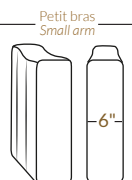

### FAUTEUIL BERÇANT PIVOTANT INCLINABLE SWIVEL ROCKING MOTION CHAIR

Dégagement mural de 16" Wall clearance  
Hauteur de 42" Height  
Largeur de bras 6" Arms width  
Option base de bois | Wood base option

### SPECIFICATIONS

- Appui-tête levé Headrest up
- Appui-tête baissé Headrest down
- Complètement incliné Fully reclined

- A** Hauteur complète 40" Total Height
- B** Hauteur appui-tête baissé 33" Height headrest down
- C** Hauteur du bras 24" Arm Height
- D** Hauteur du siège 19,5" Seat height
- E** Profondeur incliné 65" Depth fully reclined
- F** Profondeur d'assise 20" ou/ou 22" Seat depth
- G** Profondeur appui-tête monté 37,5" Depth with headrest up

### BRAS | ARMS

Option de bras:  
Bras Régulier Large 9,5" ou Petit bras 6"

Arm option  
Regular arm Large 9.5" or Small arm 6"

Contrôleur de l'inclinaison situé à l'intérieur du bras  
Recliner control located on the inside of the arm.

### SIÈGE 23" DE LARGE | 23" SEAT WIDTH