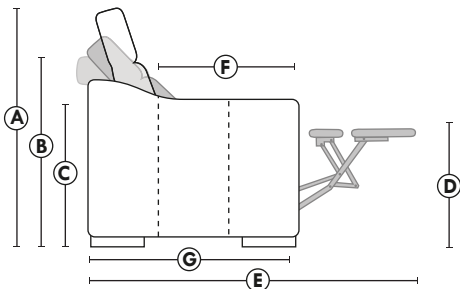

### FAUTEUIL BERÇANT PIVOTANT INCLINABLE SWIVEL ROCKING MOTION CHAIR

Dégagement mural de 16" Wall clearance  
Hauteur de 42" Height  
Largeur de bras 6" Arms width  
Option base de bois | Wood base option

### SPECIFICATIONS

- Appui-tête levé Headrest up
- Appui-tête baissé Headrest down
- Complètement incliné Fully reclined

- A** Hauteur complète 40" Total Height
- B** Hauteur appui-tête baissé 33" Height headrest down
- C** Hauteur du bras 24" Arm Height
- D** Hauteur du siège 19,5" Seat height
- E** Profondeur incliné 65" Depth fully reclined
- F** Profondeur d'assise 20" ou/ou 22" Seat depth
- G** Profondeur appui-tête monté 37,5" Depth with headrest up