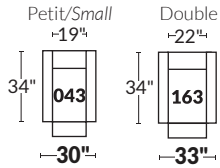

### FAUTEUIL BERÇANT PIVOTANT INCLINABLE SWIVEL ROCKING MOTION CHAIR

Dégagement mural de 16" Wall clearance  
Hauteur de 42" Height  
Largeur de bras 6" Arms width  
Option base de bois | Wood base option

### SPECIFICATIONS

- Appui-tête levé Headrest up
- Appui-tête baissé Headrest down
- Complètement incliné Fully reclined

- A** Hauteur complète 40" Total Height
- B** Hauteur appui-tête baissé 33" Height headrest down
- C** Hauteur du bras 24" Arm Height
- D** Hauteur du siège 19,5" Seat height
- E** Profondeur incliné 65" Depth fully reclined
- F** Profondeur d'assise 20" ou/ou 22" Seat depth
- G** Profondeur appui-tête monté 37,5" Depth with headrest up

### SIÈGE 23" DE LARGE | 23" SEAT WIDTH

### SIÈGE 30" DE LARGE | 30" SEAT WIDTH