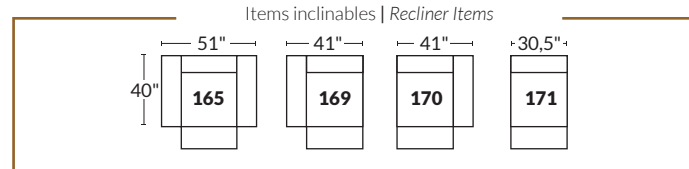

SIÈGE 30" DE LARGE | 30" SEAT WIDTH