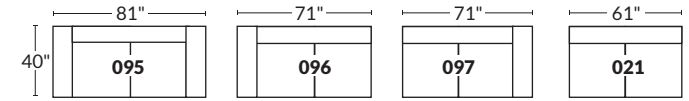

SIÈGE 30" DE LARGE | 30" SEAT WIDTH