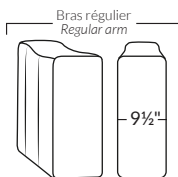

### FAUTEUIL BERÇANT PIVOTANT INCLINABLE SWIVEL ROCKING MOTION CHAIR

Dégagement mural de 16" Wall clearance  
Hauteur de 42" Height  
Largeur de bras 6" Arms width  
Option base de bois | Wood base option

### SPECIFICATIONS

- Appui-tête levé Headrest up
- Appui-tête baissé Headrest down
- Complètement incliné Fully reclined

- A** Hauteur complète 40" Total Height
- B** Hauteur appui-tête baissé 33" Height headrest down
- C** Hauteur du bras 24" Arm Height
- D** Hauteur du siège 19,5" Seat height
- E** Profondeur incliné 65" Depth fully reclined
- F** Profondeur d'assise 20" ou/ou 22" Seat depth
- G** Profondeur appui-tête monté 37,5" Depth with headrest up

### BRAS | ARMS

Option de bras:  
Bras Régulier Large 9,5" ou Petit bras 6"

Arm option  
Regular arm Large 9.5" or Small arm 6"

Contrôleur de l'inclinaison situé à l'intérieur du bras  
Recliner control located on the inside of the arm.