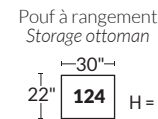

Autres | Others