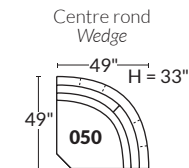

Autres | Others