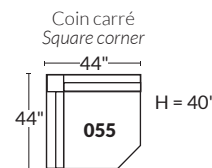

Autres | Others